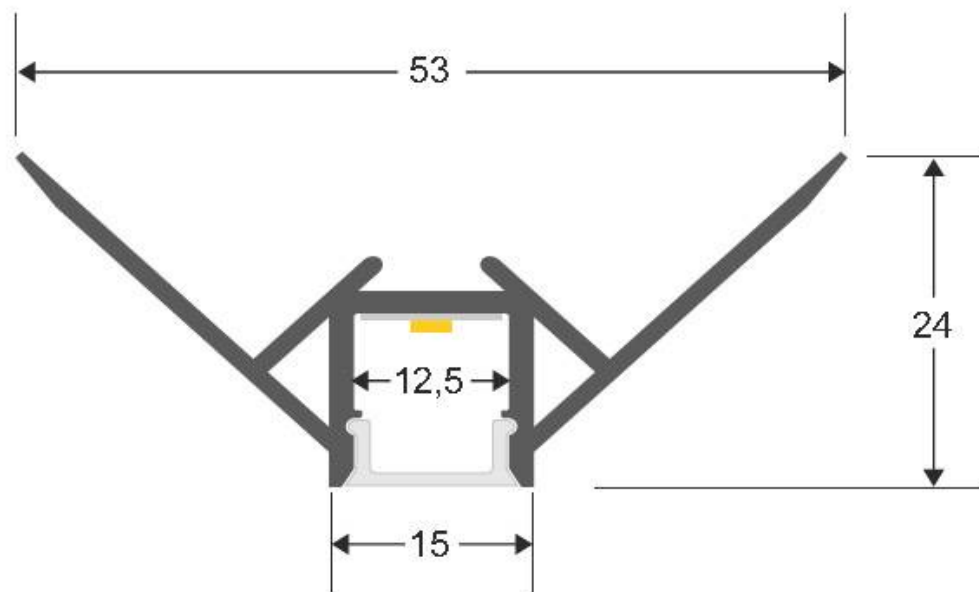

ESPECIFICACIONES

Longitud (Metros)	3 metros
Tira led - Tipo perfil	2empotrados
Ancho alojamiento	12.5mm
Color	aluminio
Interior-exterior	Interior
Otros	Kit todo incluido

Referencia

LD1055616

Dimensiones del producto

53x2000x24mm

Dimensiones del packaging

5,5x200x3cm

Certificados

CE
ROHS
ECORAE

DETALLES

Kit que incluye perfil de aluminio con difusor traslúcido de 2 metros y tapas.

Perfil fabricado en aluminio de alta calidad ideal para iluminación de cualquier ambiente (baños, cocinas, pasillos, salones, etc) Se instala en obra entre el pladur, yeso, azulejos, etc. Dispone de aletas troqueladas que facilita la inserción del cemento u otro material para asegurar así un agarre perfecto a la pared.

Apto para tiras de led con un ancho máximo de 20 mm y una potencia no superior a 20W/m. Si deseas que la

Ficha técnica

KIT Perfil arquitectónico aluminio KAR 2 metros

LEDBOX®

iluminación sea lo más uniforme posible utiliza tiras led con un mínimo de 120led/metro.

ESQUEMA DE INSTALACIÓN

GALERIA

AVISO

Datos sujetos a cambios sin aviso. Excepto errores y omisiones. Asegúrese de utilizar el archivo más reciente posible.