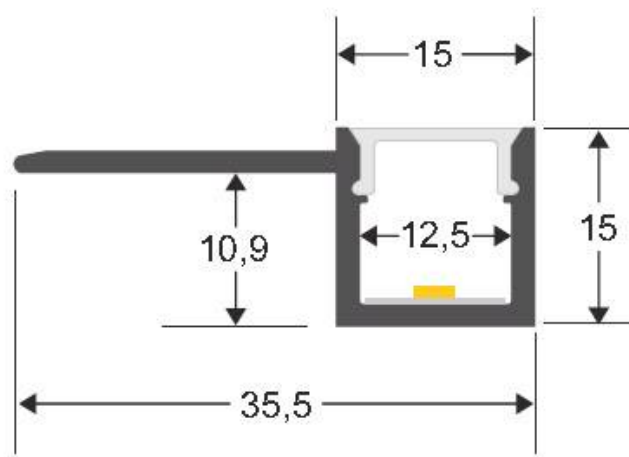

ESPECIFICACIONES

Longitud (Metros)	3 metros
Tira led - Tipo perfil	2empotrados
Ancho alojamiento	12.5mm
Color	aluminio
Interior-exterior	Interior
Otros	Kit todo incluido

Referencia

LD1055618

Dimensiones del producto

35,5x2000x15mm

Dimensiones del packaging

4x200x3cm

Certificados

CE
ROHS
ECORAE

DETALLES

Kit que incluye perfil de aluminio con difusor traslúcido de 2 metros y tapas.

Perfil fabricado en aluminio de alta calidad ideal para iluminación de cualquier ambiente (baños, cocinas, pasillos, salones, etc) Se instala en obra entre el pladur, yeso, azulejos, etc. Dispone de aletas troqueladas que facilita la inserción del cemento u otro material para asegurar así un agarre perfecto a la pared.

Apto para tiras de led con un ancho máximo de 12 mm y una potencia no superior a 20W/m. Si deseas que la

Ficha técnica

KIT Perfil arquitectónico aluminio RUM 2 metros

LEDBOX®

iluminación sea lo más uniforme posible utiliza tiras led con un mínimo de 120led/metro.

ESQUEMA DE INSTALACIÓN

GALERIA

AVISO

Datos sujetos a cambios sin aviso. Excepto errores y omisiones. Asegúrese de utilizar el archivo más reciente posible.