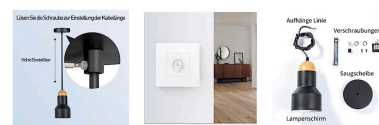

Luminaria de suspensión que permite múltiples composiciones creativas.

Longitud cable 1,2m

ESQUEMA DE INSTALACIÓN

Ficha técnica

Lámpara colgante led ELARA 12W regulable, negro

LEDBOX®

GALERIA

características

estilo nórdico

fabricado en aluminio y madera de Fresno

florón redondo para ocultar las conexiones

casquillo E27

instalación

longitud del cable regulable en altura

intensidad regulable

accesorios incluidos