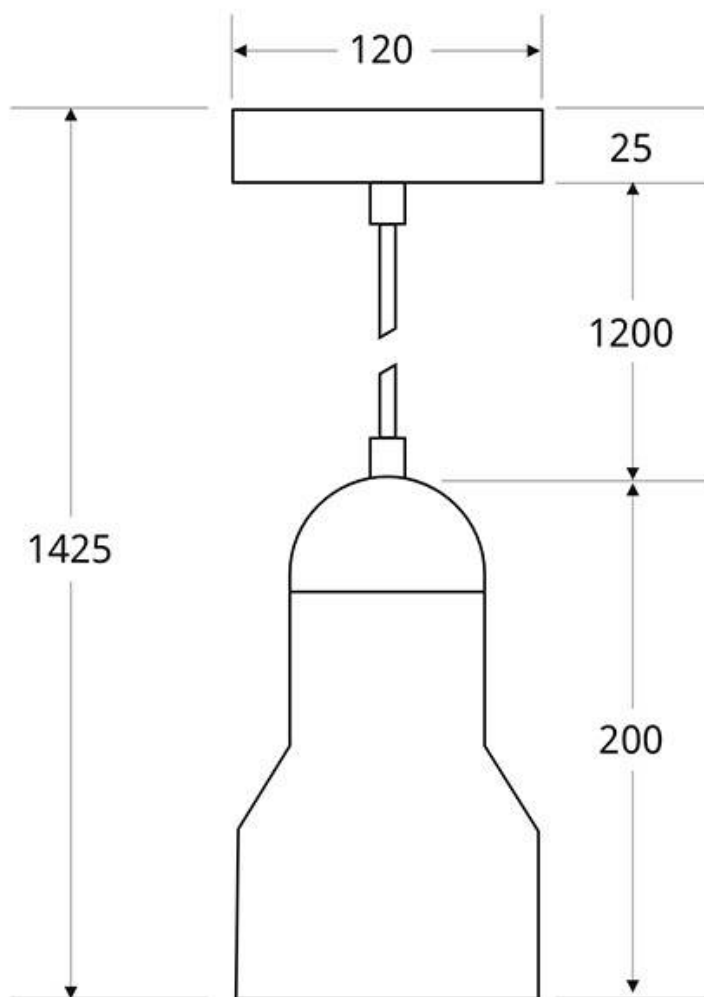

Dimensiones del producto
120x200x1425mm

Dimensiones del packaging
20x15x15cm

Certificados
CE
ROHS

Ficha técnica

Lámpara colgante led ELARA 12W regulable, negro

LEDBOX®

MODELOS

Color de luz	Temperatura color (k)	Luminosidad (lm)
Blanco cálido Regulable	3000K	1000lm
Blanco neutro Regulable	4000K	1100lm
Blanco frío Regulable	6000K	1200lm

Luminaria de suspensión que permite múltiples composiciones creativas.

Longitud cable 1,2m

ESQUEMA DE INSTALACIÓN

Ficha técnica

Lámpara colgante led ELARA 12W regulable, negro

LEDBOX®

GALERIA

características