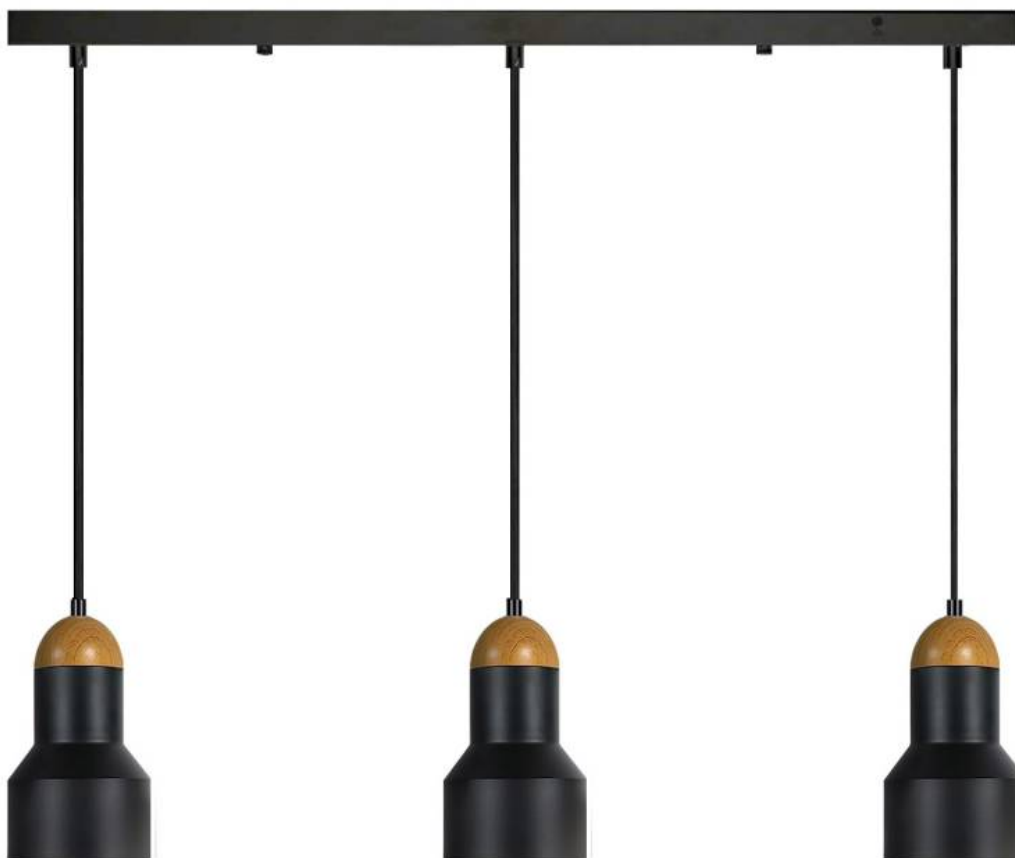

Ficha técnica

Lámpara colgante led KORE 36W regulable, negro

LEDBOX®

GALERIA

características

instalación