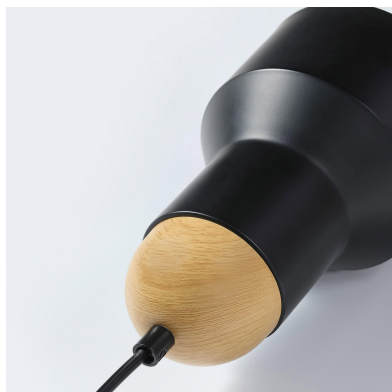

Ficha técnica

Lámpara colgante led KORE 36W regulable, negro

LEDBOX®

GALERIA

características

instalación