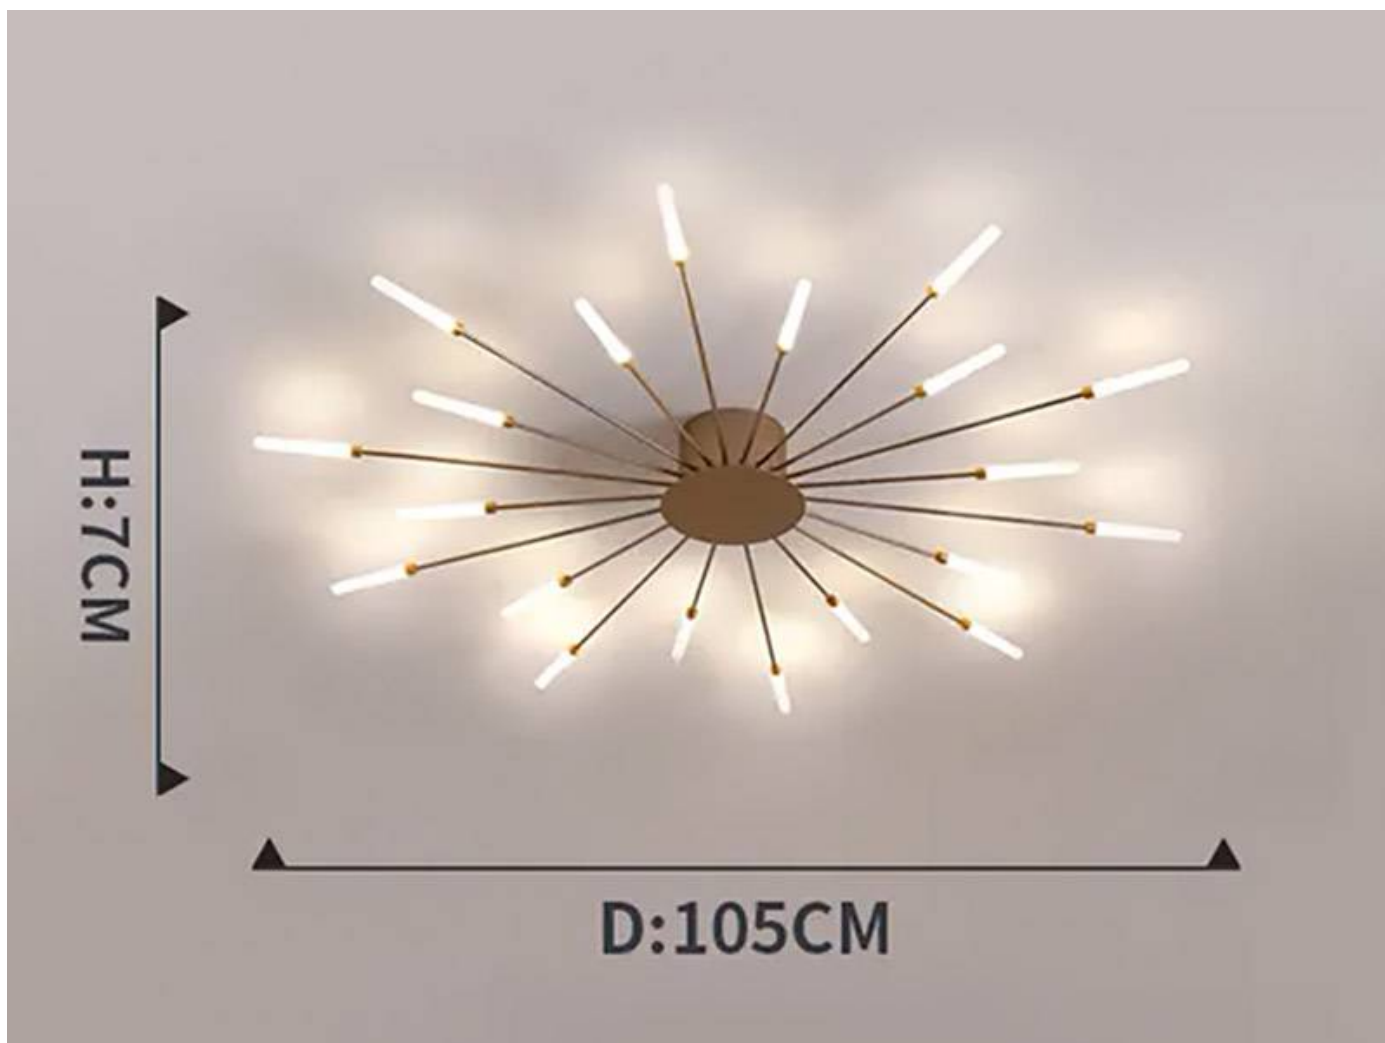

Lámpara Fireworks Led, 20W+4W, Ø105cm, CCT, gold + mando

La Lámpara colgante led FIREWORKS combina un diseño único y elegante con unos acabados de máxima calidad. Este tipo de lámparas de diseño nos permiten dar ese toque distinguido que aportará personalidad a cualquier espacio convirtiéndolo en algo único.

Referencia

LD1012230

Color de luz

3000-4000-6000K

Dimensiones del producto

1050x1050x85mm

Dimensiones del packaging

110x110x15cm

Ficha técnica

Lámpara Fireworks Led, 20W+4W, Ø105cm, CCT, gold + mando

LEDBOX®

utilizando las bombillas con la intensidad y el acabado adecuados.

Luminaria de suspensión que permite múltiples

composiciones creativas.

Incluye mando a distancia para cambiar el color de luz (blanco cálido, neutro o frío) la intensidad o efectos.

Ficha técnica

Lámpara Fireworks Led, 20W+4W, Ø105cm, CCT, gold + mando

LEDBOX®

ESQUEMA DE INSTALACIÓN