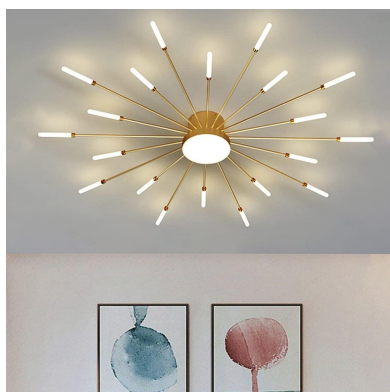

Ficha técnica

Lámpara Fireworks Led, 20W+4W, Ø105cm, CCT, gold + mando

LEDBOX®

GALERIA