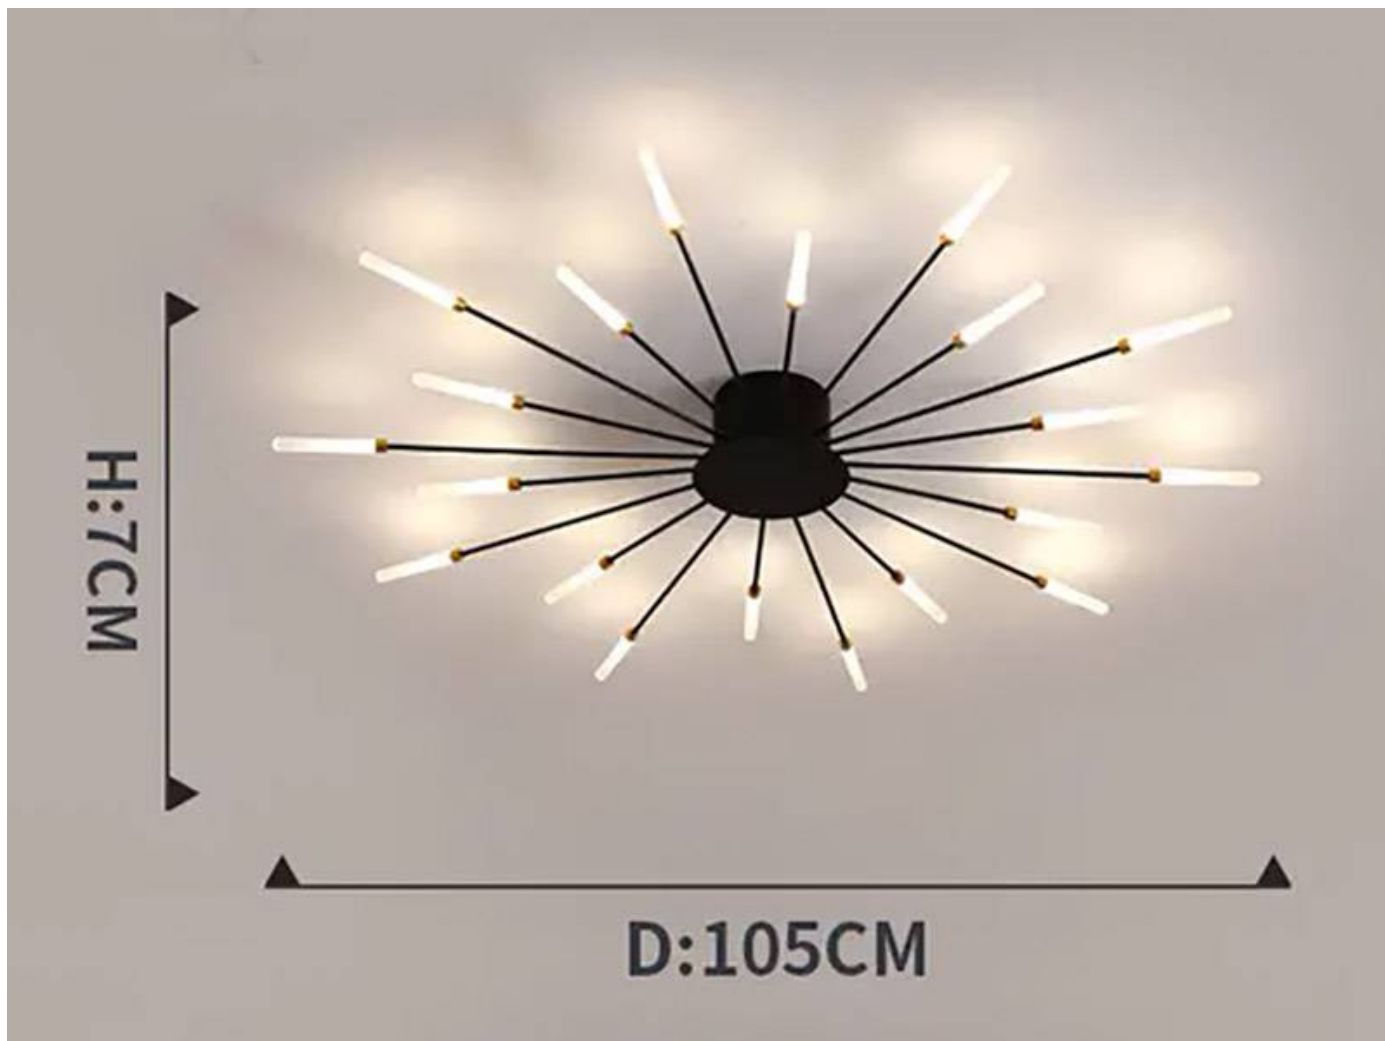

Ficha técnica

Lámpara Fireworks Led, 20W+4W, Ø105cm, CCT, antracita + mando

LEDBOX®

ESQUEMA DE INSTALACIÓN