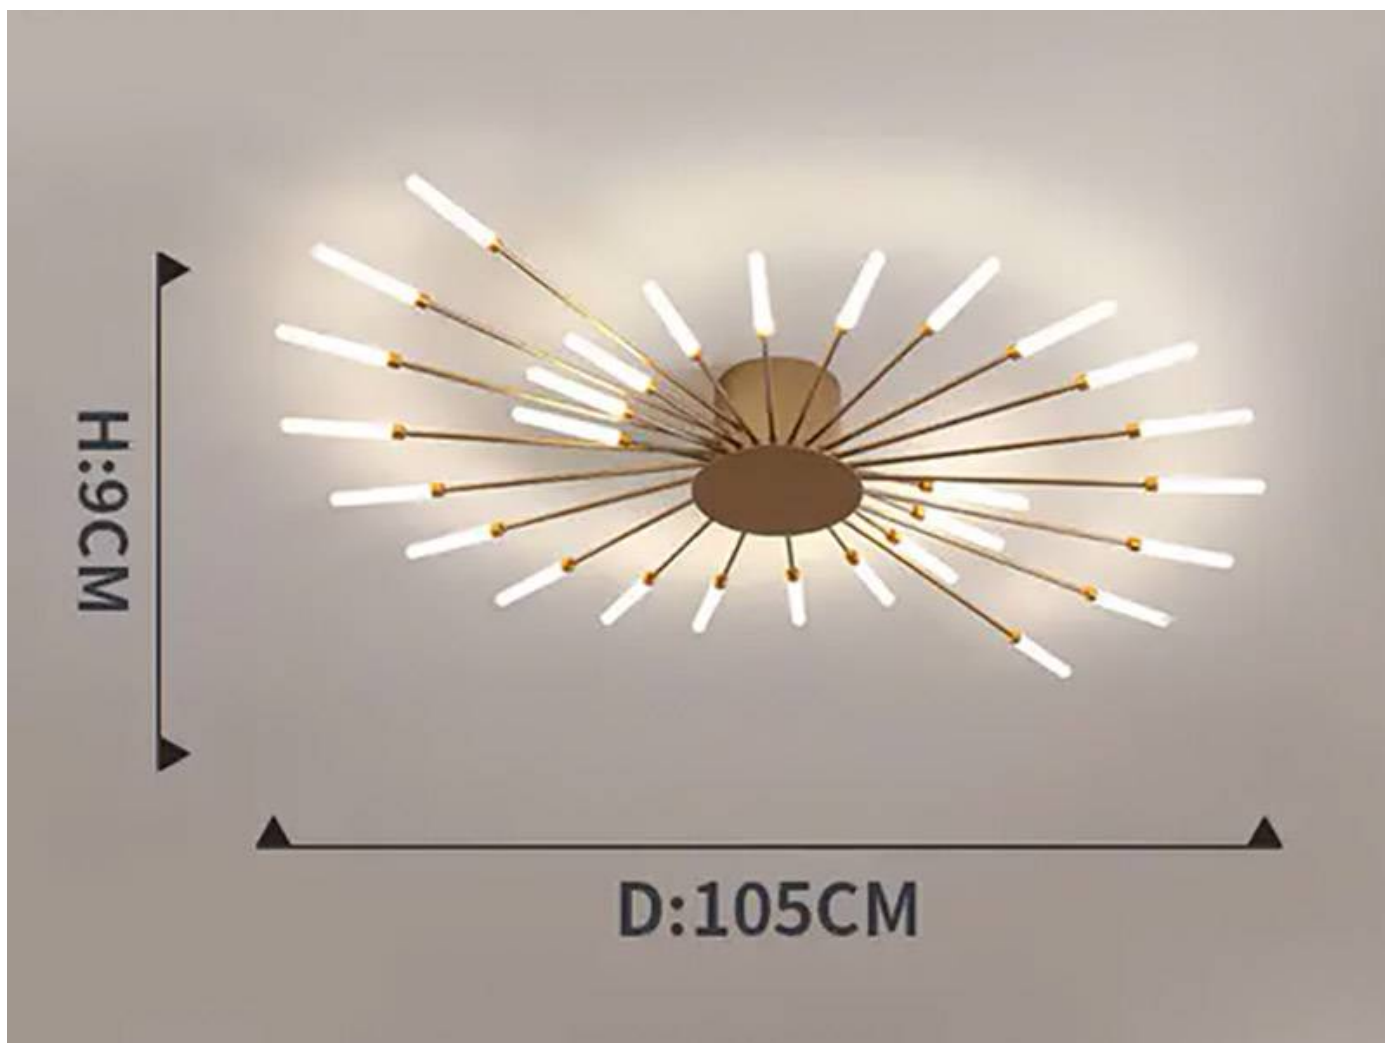

Lámpara Fireworks Led, 28W+4W, Ø105cm, CCT, gold + mando

La Lámpara colgante led FIREWORKS combina un diseño único y elegante con unos acabados de máxima calidad. Este tipo de lámparas de diseño nos permiten dar ese toque distinguido que aportará personalidad a cualquier espacio convirtiéndolo en algo único.

Referencia

LD1012232

Color de luz

3000-4000-6000K

Dimensiones del producto

1050x1050x85mm

Dimensiones del packaging

110x110x15cm

Ficha técnica

Lámpara Fireworks Led, 28W+4W, Ø105cm, CCT, gold + mando

LEDBOX®

utilizando las bombillas con la intensidad y el acabado adecuados.

Luminaria de suspensión que permite múltiples

composiciones creativas.

Incluye mando a distancia para cambiar el color de luz (blanco cálido, neutro o frío) la intensidad o efectos.

Ficha técnica

Lámpara Fireworks Led, 28W+4W, Ø105cm, CCT, gold + mando

LEDBOX®

ESQUEMA DE INSTALACIÓN