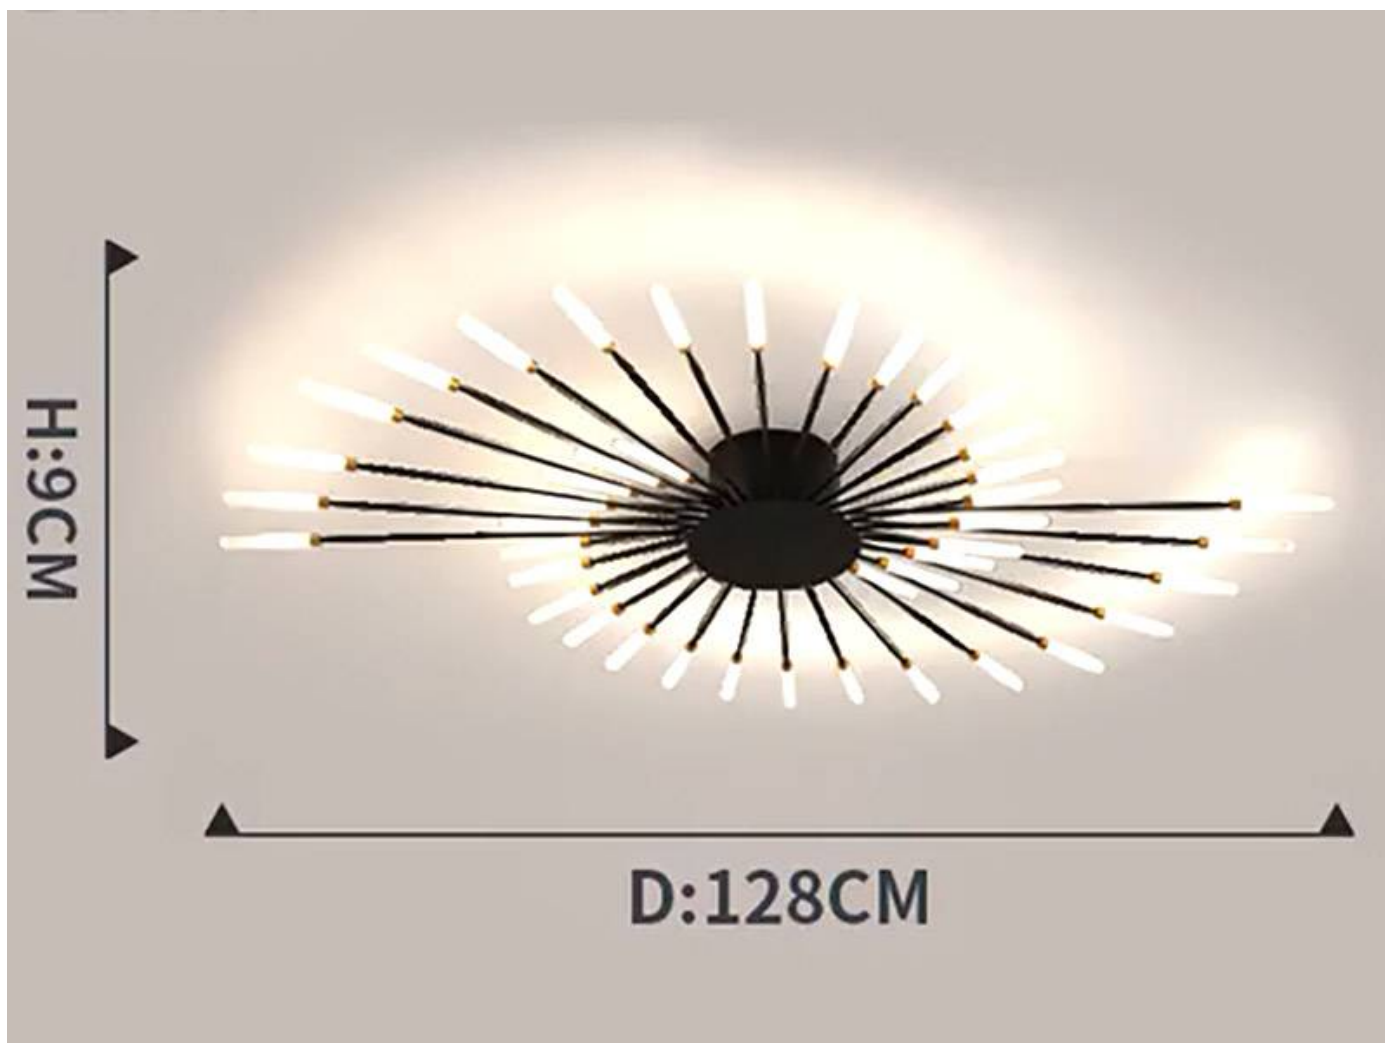

Lámpara Fireworks Led, 42W+8W, Ø128cm, CCT, antracita + mando

La Lámpara colgante led FIREWORKS combina un diseño único y elegante con unos acabados de máxima calidad. Este tipo de lámparas de diseño nos permiten dar ese toque distinguido que aportará personalidad a cualquier espacio convirtiéndolo en algo único.

Referencia

LD1012237

Color de luz

3000-4000-6000K

Dimensiones del producto

1280x1280x85mm

Dimensiones del packaging

135x135x15cm

Ficha técnica

Lámpara Fireworks Led, 42W+8W, Ø128cm, CCT, antracita + mando

LEDBOX®

utilizando las bombillas con la intensidad y el acabado adecuados.

Luminaria de suspensión que permite múltiples

composiciones creativas.

Incluye mando a distancia para cambiar el color de luz (blanco cálido, neutro o frío) la intensidad o efectos.

Ficha técnica

Lámpara Fireworks Led, 42W+8W, Ø128cm, CCT, antracita + mando

LEDBOX®

ESQUEMA DE INSTALACIÓN