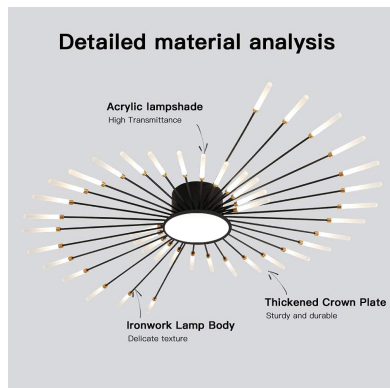

Ficha técnica

Lámpara Fireworks Led, 42W+8W, Ø128cm, CCT, antracita + mando

LEDBOX®

utilizando las bombillas con la intensidad y el acabado adecuados.

Luminaria de suspensión que permite múltiples

composiciones creativas.

Incluye mando a distancia para cambiar el color de luz (blanco cálido, neutro o frío) la intensidad o efectos.

Ficha técnica

Lámpara Fireworks Led, 42W+8W, Ø128cm, CCT, antracita + mando

LEDBOX®

ESQUEMA DE INSTALACIÓN

GALERIA

Detailed material analysis

Ficha técnica

Lámpara Fireworks Led, 42W+8W, Ø128cm, CCT, antracita + mando

LEDBOX®

AVISO

Datos sujetos a cambios sin aviso. Excepto errores y omisiones. Asegúrese de utilizar el archivo más reciente posible.