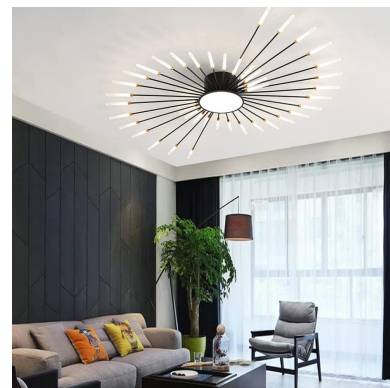

Detailed material analysis