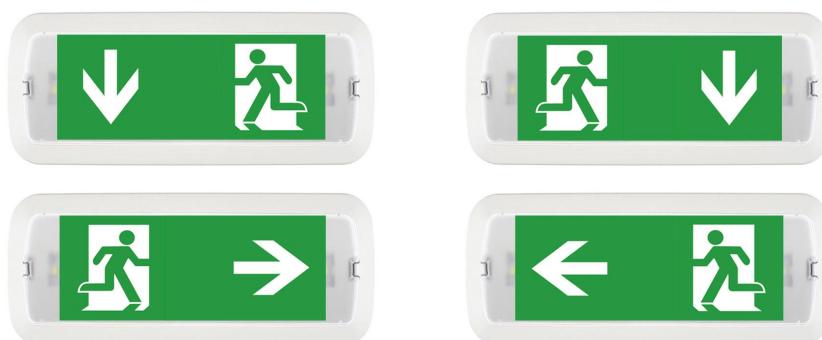

Señal evacuación NL01 para NICELUX

Etiquetas adhesiva con señalización de fácil instalación para las luminarias led de emergencia NICELUX. Realizado en vinilo de alta calidad que ofrecen una comunicación visual que cumplen la función de guiar, orientar u organizar a una persona o conjunto de personas. Vienen precortadas para colocarlas en cualquier posición y adaptarlas a las necesidades del usuario.

14x14x1cm

Certificados

CE

ROHS

ECORAE

DETALLES

Se colocan fácilmente en el frontal de la luminaria. Al venir precortadas, es posible hacer la señalética como se necesite en cada momento colocando las flechas hacia cualquier sentido.

Etiqueta adhesiva de vinilo con señalización de fácil instalación en las luminarias led de emergencia NICELUX. La **señal de evacuación** ofrecen una comunicación visual que cumplen la función de guiar, orientar u organizar a una

Incluye: etiquetas adhesivas para pegar en el frontal de la luminaria.

Ficha técnica

Señal evacuación NL01 para NICELUX

LEDBOX®

ESQUEMA DE INSTALACIÓN

GALERIA

AVISO

Datos sujetos a cambios sin aviso. Excepto errores y omisiones. Asegúrese de utilizar el archivo más reciente posible.