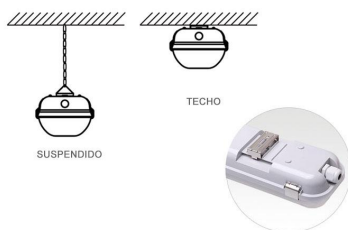

Certificados

CE
ROHS
ECORAEE

DETALLES

Precableda para tubos led con conexión a 2 laterales. Fácilmente puedes cambiar el cableado para tubos led con conexión de 1 lateral.

Características

- Base inyectada de una sola pieza de POLICARBONATO color GRIS RAL-7035, IK-10
- Reflector en chapa de acero, protegida contra la

oxidación, pintada en color blanco con resina epoxi en polvo.

- Difusor grabado, inyectado en material resistente al calor y alta transparencia.
- Protección IP-65 según norma UNE 20324, (contra el polvo y chorro de agua).
- Estanqueidad garantizada mediante junta de neopreno, alojada entre la base y el difusor.
- Fijación del difusor mediante cierres exteriores

Ficha técnica

Pantalla estanca para 2 tubos led T8 de 60cm

LEDBOX®

- desmontables inyectados.
- Acometida lateral mediante prensa-estopas de neopreno, o superior provisto de varios accesos perforables.
- Sujeción a techo mediante sistema convencional o suspendidas mediante dos soportes roscados (para gancho).
- Utilización en todas las instalaciones de interior o exterior, ambientes con humedad, humos o niebla, ambientes salinos y corrosivos, en instalaciones especiales como túneles de lavado, fábricas, aparcamientos, talleres, naves, etc.

* **No incluye tubos led**

ESQUEMA DE INSTALACIÓN

Instalación

GALERIA

AVISO

Datos sujetos a cambios sin aviso. Excepto errores y omisiones. Asegúrese de utilizar el archivo más reciente posible.