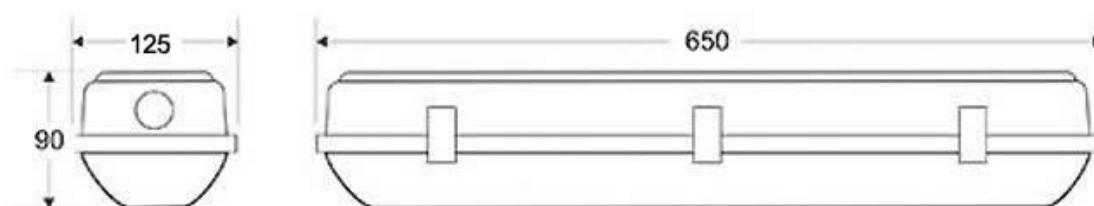

Certificados

CE
ROHS
ECORAEE

DETALLES

Precableda para tubos led con conexión a 2 laterales. Fácilmente puedes cambiar el cableado para tubos led con conexión de 1 lateral.

Características

- Base inyectada de una sola pieza de POLICARBONATO color GRIS RAL-7035, IK-10
- Reflector en chapa de acero, protegida contra la

Ficha técnica

Pantalla estanca para 2 tubos led T8 de 60cm

LEDBOX®

- desmontables inyectados.
- Acometida lateral mediante prensa-estopas de neopreno, o superior provisto de varios accesos perforables.
- Sujeción a techo mediante sistema convencional o suspendidas mediante dos soportes roscados (para gancho).
- Utilización en todas las instalaciones de interior o exterior, ambientes con humedad, humos o niebla, ambientes salinos y corrosivos, en instalaciones especiales como túneles de lavado, fábricas, aparcamientos, talleres, naces, etc.

* **No incluye tubos led**

ESQUEMA DE INSTALACIÓN

Instalación

GALERIA

AVISO

Datos sujetos a cambios sin aviso. Excepto errores y omisiones. Asegúrese de utilizar el archivo más reciente posible.