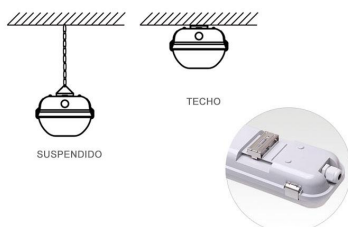

Certificados

CE
ROHS
ECORAEE

DETALLES

Precableda para tubos led con conexión a 2 laterales. Fácilmente puedes cambiar el cableado para tubos led con conexión de 1 lateral.

Características

- Base inyectada de una sola pieza de POLICARBONATO color GRIS RAL-7035, IK-10
- Reflector en chapa de acero, protegida contra la

oxidación, pintada en color blanco con resina epoxi en polvo.

- Difusor grabado, inyectado en material resistente al calor y alta transparencia.
- Protección IP-65 según norma UNE 20324, (contra el polvo y chorro de agua).
- Estanqueidad garantizada mediante junta de neopreno, alojada entre la base y el difusor.
- Fijación del difusor mediante cierres exteriores

Ficha técnica

Pantalla estanca para 2 tubos led T8 de 60cm

LEDBOX®

- desmontables inyectados.
- Acometida lateral mediante prensa-estopas de neopreno, o superior provisto de varios accesos perforables.
- Sujeción a techo mediante sistema convencional o suspendidas mediante dos soportes roscados (para gancho).
- Utilización en todas las instalaciones de interior o exterior, ambientes con humedad, humos o niebla, ambientes salinos y corrosivos, en instalaciones especiales como túneles de lavado, fábricas, aparcamientos, talleres, naces, etc.

* **No incluye tubos led**

ESQUEMA DE INSTALACIÓN

Instalación

GALERIA

AVISO

Datos sujetos a cambios sin aviso. Excepto errores y omisiones. Asegúrese de utilizar el archivo más reciente posible.