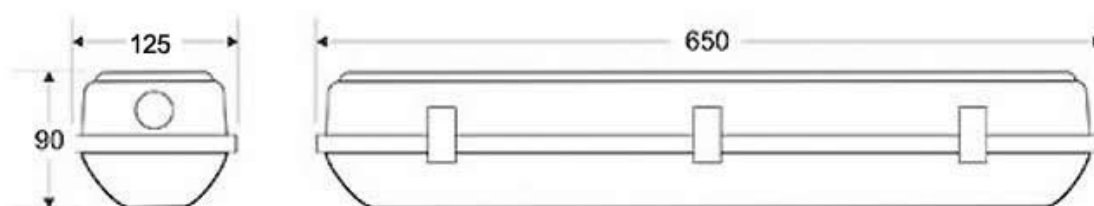

Certificados

CE
ROHS
ECORAEE

DETALLES

Precableda para tubos led con conexión a 2 laterales. Fácilmente puedes cambiar el cableado para tubos led con conexión de 1 lateral.

Características

- Base inyectada de una sola pieza de POLICARBONATO color GRIS RAL-7035, IK-10
- Reflector en chapa de acero, protegida contra la

Ficha técnica

Pantalla estanca para 2 tubos led T8 de 60cm

LEDBOX®

- desmontables inyectados.
- Acometida lateral mediante prensa-estopas de neopreno, o superior provisto de varios accesos perforables.
- Sujeción a techo mediante sistema convencional o suspendidas mediante dos soportes roscados (para gancho).
- Utilización en todas las instalaciones de interior o exterior, ambientes con humedad, humos o niebla, ambientes salinos y corrosivos, en instalaciones especiales como túneles de lavado, fábricas, aparcamientos, talleres, naves, etc.

* **No incluye tubos led**

ESQUEMA DE INSTALACIÓN

Instalación

GALERIA

AVISO

Datos sujetos a cambios sin aviso. Excepto errores y omisiones. Asegúrese de utilizar el archivo más reciente posible.