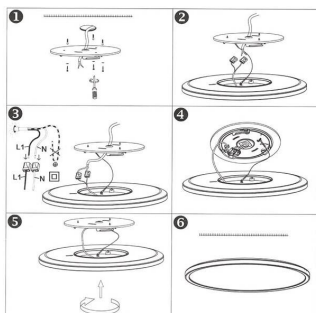

Instalación Sencilla: Sabemos que tu tiempo es valioso. Por eso, el Plafón LUMILEDS Chip LED Ø 293mm, 20W ha sido diseñado para una instalación sin complicaciones. Con unos simples pasos, podrás disfrutar de su esplendor en minutos, sin necesidad de habilidades técnicas previas.

Plafón LED Decorativo - Tu Toque Personal: La iluminación es un elemento crucial en la decoración de interiores, y con nuestro plafón LED decorativo, podrás imprimir tu estilo en cada espacio. Desde salas de estar hasta dormitorios, su luz suave y agradable creará la ambientación perfecta para relajarte, entretener o trabajar.

ESQUEMA DE INSTALACIÓN

Instalación

GALERIA

Ficha técnica

Plafón LUMILEDS Chip led, Ø 293mm, 20W

LED BOX[®]

AVISO

Datos sujetos a cambios sin aviso. Excepto errores y omisiones. Asegúrese de utilizar el archivo más reciente posible.