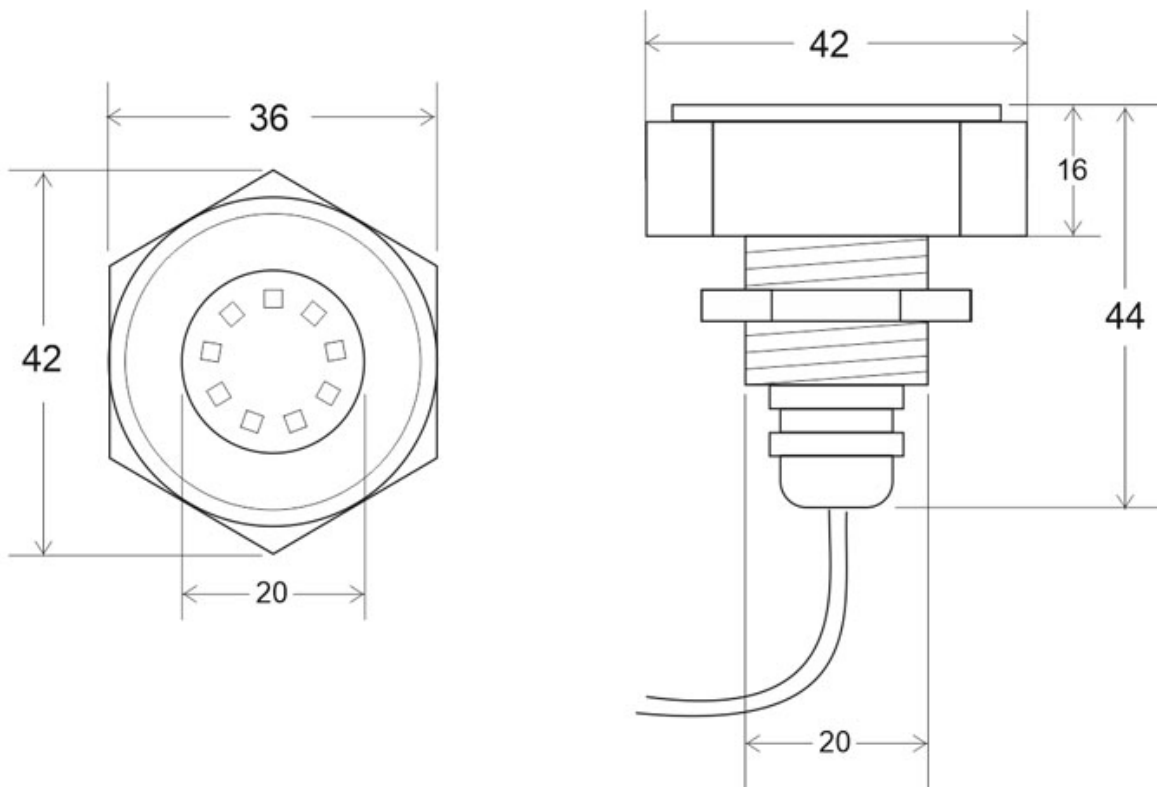

Foco Led sumergible Empotrado KENWE LED 27W, IP68

Foco de exterior sumergible Kenwe 27w de altas prestaciones y máxima calidad para utilizar en los entornos más extremos. Fabricado en acero inoxidable 316L y chip led CREE y un tamaño mínimo que permite su instalación en cualquier lugar. Alto índice de reproducción cromática (CRI) y fuerte grado de protección IP68.

Referencia

LD1021144

Color de luz

Blanco neutro

Dimensiones del producto

174x174x69mm

Dimensiones del packaging

10x10x6cm

estanques, piscinas, etc.

Incorpora 9x3W chip led de la máxima calidad del prestigioso fabricante CREE, que ofrecen una eficiencia

Ficha técnica

Foco Led sumergible Empotrado KENWE LED 27W, IP68

LEDBOX®

máxima y alto índice de reproducción cromática.

Con un tamaño mínimo que facilita su instalación en

cualquier lugar. Apto para agua dulce y/ou salada.

Requiere fuente de alimentación DC9-32V.

ESQUEMA DE INSTALACIÓN

GALERIA

AVISO

Datos sujetos a cambios sin aviso. Excepto errores y omisiones. Asegúrese de utilizar el archivo más reciente posible.