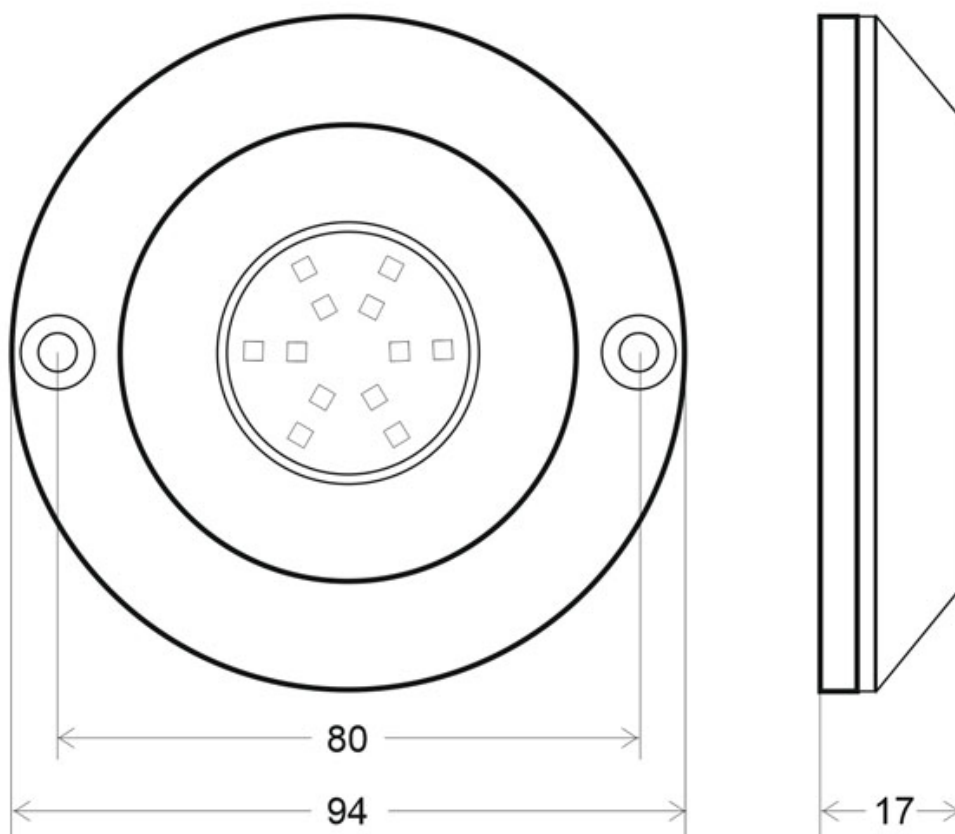

Potencia	60W
Ángulo de apertura	180°
CRI	80
Número de leds	9x3W
Longitud de onda	R-620-630 / G-510-525 / B-455-470nm
Alimentación	DC12V
Chip	CREE SMD2216
Interior-exterior	Exterior
Protección IP	IP68
Protección IK	IK09
Etiqueta energética	A+

Referencia

LD1021147

Color de luz

RGB

Dimensiones del producto

94x94x17mm

Dimensiones del packaging

11x11x6cm

Incorpora 12x5W chip led de la máxima calidad del prestigioso fabricante CREE, que ofrecen una eficiencia máxima y alto índice de reproducción cromática.

Con un tamaño mínimo que facilita su instalación en cualquier lugar. Apto para agua dulce y/o salada.

Ficha técnica

Foco Led sumergible Superficie KENWE LED 60W, RGB, IP68

LEDBOX®

Requiere alimentación DC12V y controlador RGB.

ESQUEMA DE INSTALACIÓN

GALERIA

AVISO

Datos sujetos a cambios sin aviso. Excepto errores y omisiones. Asegúrese de utilizar el archivo más reciente posible.