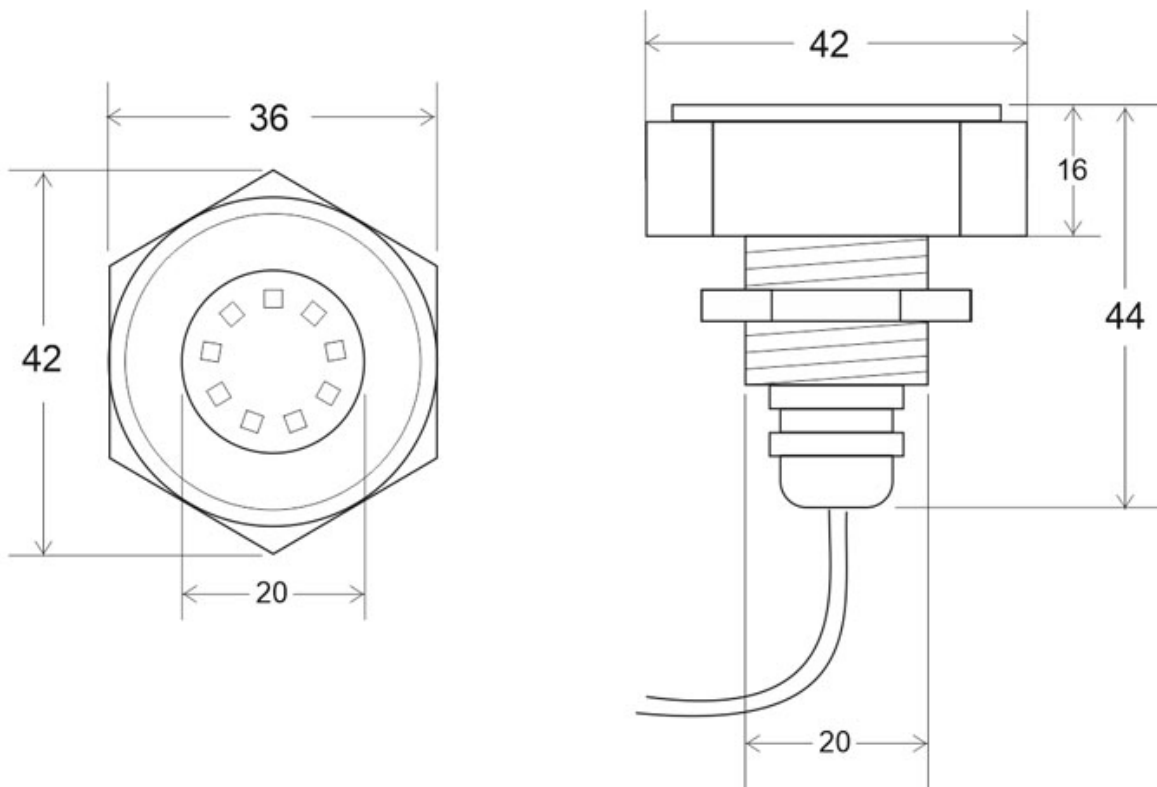

ESPECIFICACIONES

Potencia	27W
Ángulo de apertura	180º
CRI	80
Número de leds	9x3W
Longitud de onda	R-620-630 / G-510-525 / B-455-470nm
Alimentación	DC12V
Chip	CREE SMD2216
Interior-exterior	Exterior
Protección IP	IP68
Protección IK	IK09
Etiqueta energética	A+

Referencia

LD1021145

Color de luz

RGB

Dimensiones del producto

174x174x69mm

Dimensiones del packaging

20x20x10cm

Incorpora 9x3W chip led de la máxima calidad del prestigioso fabricante CREE, que ofrecen una eficiencia máxima y alto índice de reproducción cromática.

Con un tamaño mínimo que facilita su instalación en cualquier lugar. Apto agua dulce y/o salada

Ficha técnica

Foco Led sumergible Empotrado KENWE LED 27W, RGB, IP68

LEDBOX®

Requiere alimentación DC12V y controlador RGB.

ESQUEMA DE INSTALACIÓN

GALERIA

AVISO

Datos sujetos a cambios sin aviso. Excepto errores y omisiones. Asegúrese de utilizar el archivo más reciente posible.