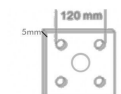

#### Dimensiones del producto

76x76x3000mm

## GALERIA

3 metros

fácil transporte

3M=3x1M

Ø76mm

screw pack:

150x150x5 mm