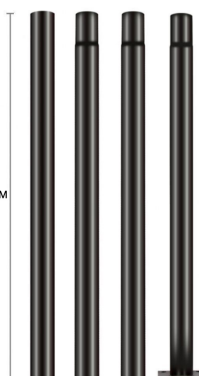

## Poste farola acero galvanizado modular 4m

Elegante Columna galvanizada y pintada al horno en color negro de 4 metros de altura, especialmente diseñada para luminarias LED para tu jardín. Báculo desmontable en 4 tramos de 1 metro para un fácil transporte y una instalación sencilla. Fácil instalación y de construcción robusta.

#### Columna modular de 4 metros de altura Ø76 mm para Luminarias de Alumbrado Público

Columna fabricada en acero galvanizado de 1,2mm de espesor para la instalación de una farola a un poste o columna vial. La parte de mayor diámetro se fija a columnas de máximo Ø76 mm. La parte de menor

diámetro incorpora cuatro tornillos para fijar Luminarias.

- Fabricado en acero galvanizado no corrosivo 100%

- Gran resistencia al agua e impactos (IK10)

- Utiliza tornillos allen inoxidables.

- Preparado para báculos de máximo Ø76mm.

## GALERIA

4 metros

fácil transporte

4M = 4x1M

Ø76mm

screw pack:

150x150x5 mm