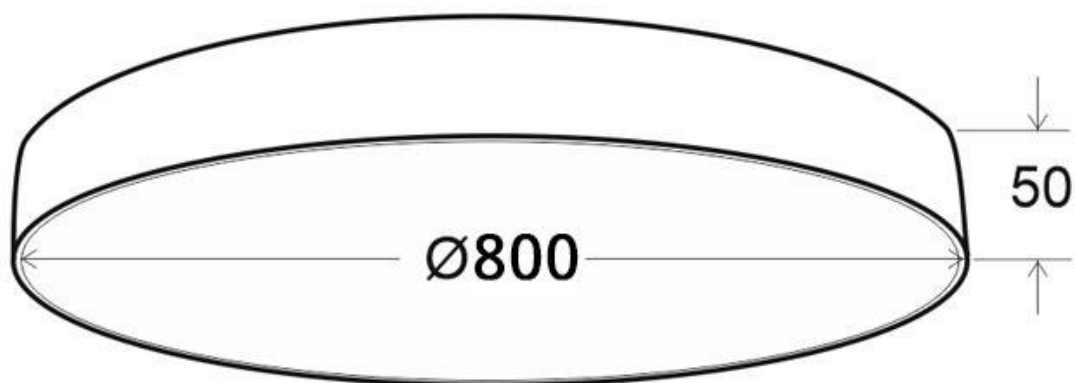

ESQUEMA DE INSTALACIÓN

Instalación