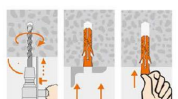

Instalación