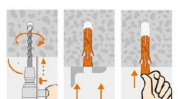

Incluye todo lo necesario para su instalación.

Se puede instalar de forma suspendida con el kit de suspensión opcional LD1011299.

ESQUEMA DE INSTALACIÓN

Instalación

GALERIA

Ficha técnica

Kramfor BIG Plafón, 70W, Ø80cm, CCT, blanco