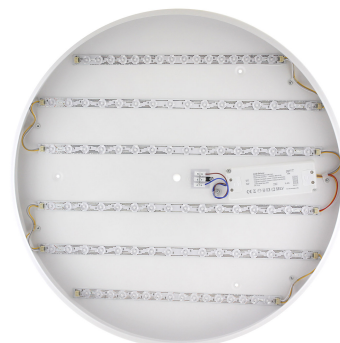

Kramfor BIG Plafón, 70W, Ø80cm, CCT, blanco

Luminaria de superficie LED con luz ajustable blanco cálido, neutro o frío e intensidad regulable con mando a distancia. Fabricada con chip led y driver de máxima calidad. Permite múltiples composiciones creativas. La difusión de la luz a través de un policarbonato opalizado de alta difusión crea un ambiente perfecto para cualquier estancia.

ESPECIFICACIONES

Potencia	70W
Flujo luminoso	7000lm
Ángulo de apertura	120º
Temperatura de color	3000-4000-6000K
CRI	80
Alimentación	AC220V
Chip	SMD2835
Color	blanco
Interior-externo	Interior
Protección IP	IP20
Aislamiento eléctrico	Luminaria de clase I
Estilo	moderno
Otros	Regulable, Kit todo incluido
Tipo de regulación	TRIAC
Etiqueta energética	A++
Estancia	oficina,cocina

Certificados

CE
ROHS
ECORAE

Ficha técnica

Kramfor BIG Plafón, 70W, Ø80cm, CCT, blanco

LEDBOX®

DETALLES

Luminaria de superficie minimalista de grandes dimensiones realizada en aluminio lacado y difusor en metacrilato traslucido.

Incluye todo lo necesario para su instalación.

Se puede instalar de forma suspendida con el kit de suspensión opcional LD1011299.

ESQUEMA DE INSTALACIÓN

Instalación

GALERIA

Ficha técnica

Kramfor BIG Plafón, 70W, Ø80cm, CCT, blanco