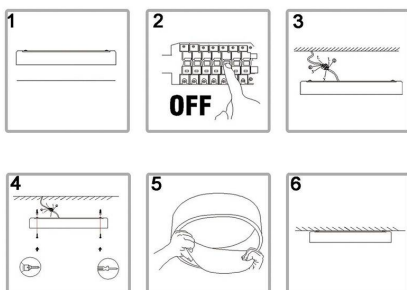

Instalación