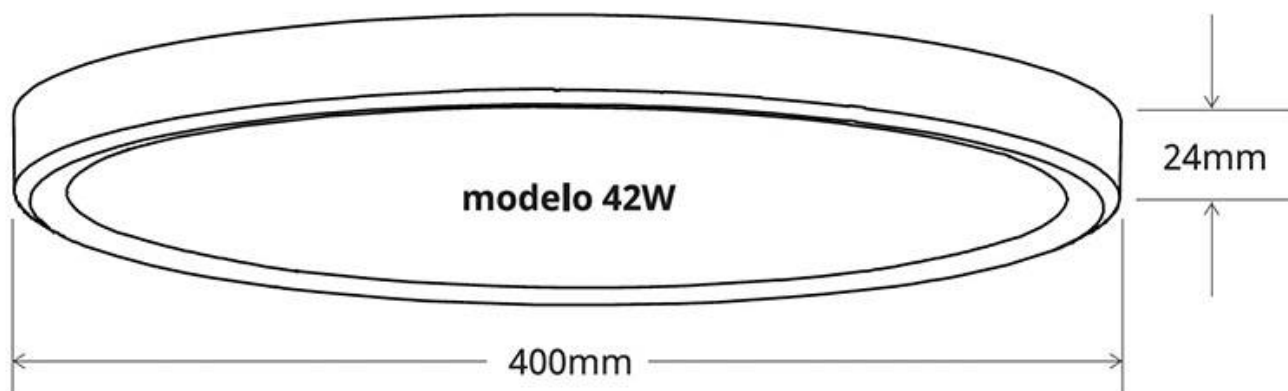

ESQUEMA DE INSTALACIÓN