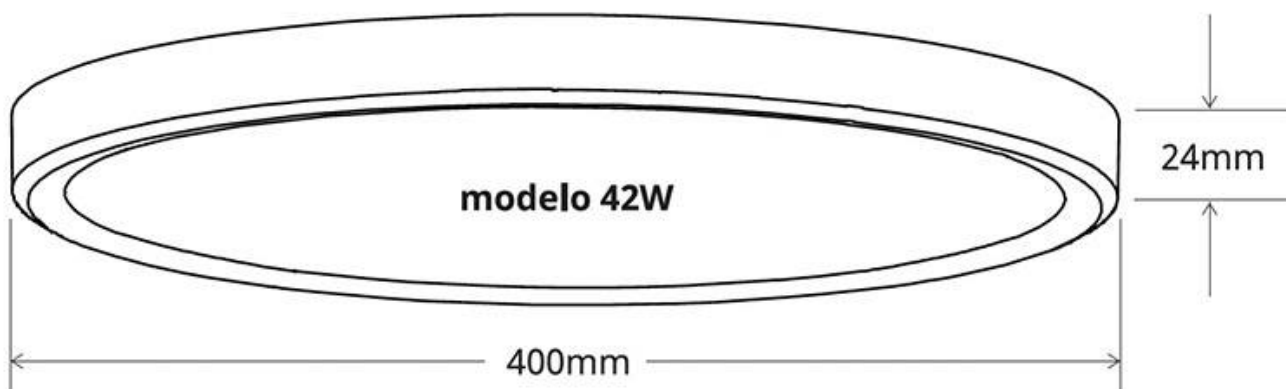

ESQUEMA DE INSTALACIÓN