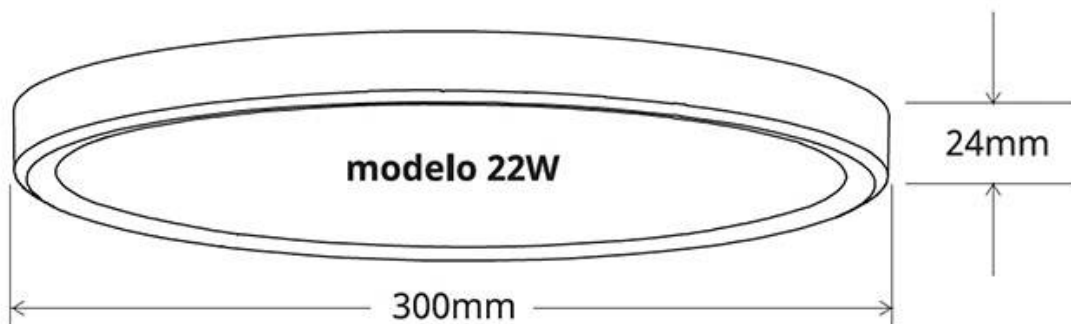

ESQUEMA DE INSTALACIÓN