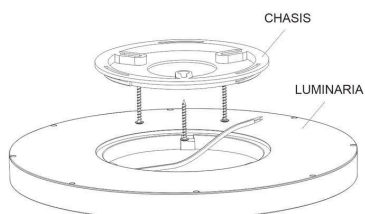

ESQUEMA DE INSTALACIÓN

Instalación

Ficha técnica

Plafón Led MOON KRAMFOR 22W, Ø300mm, CCT, regulable, negro

LEDBOX®

GALERIA

CCT

Ficha técnica