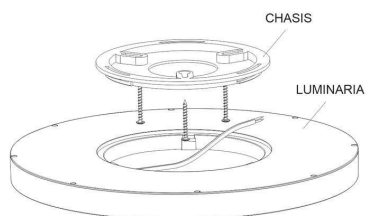

ESQUEMA DE INSTALACIÓN

Instalación

Ficha técnica

Plafón Led MOON KRAMFOR 22W, Ø300mm, CCT, regulable, negro

LEDBOX®

GALERIA

CCT

Ficha técnica