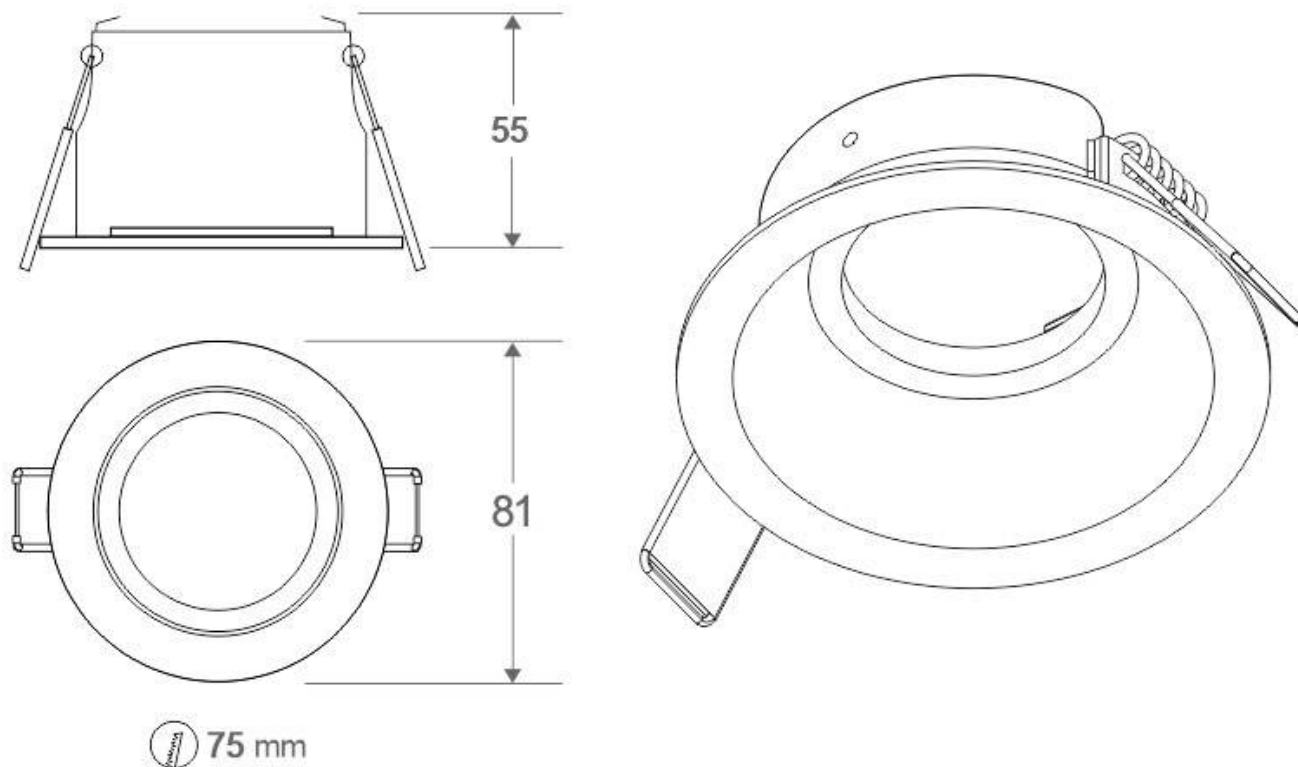

ESQUEMA DE INSTALACIÓN