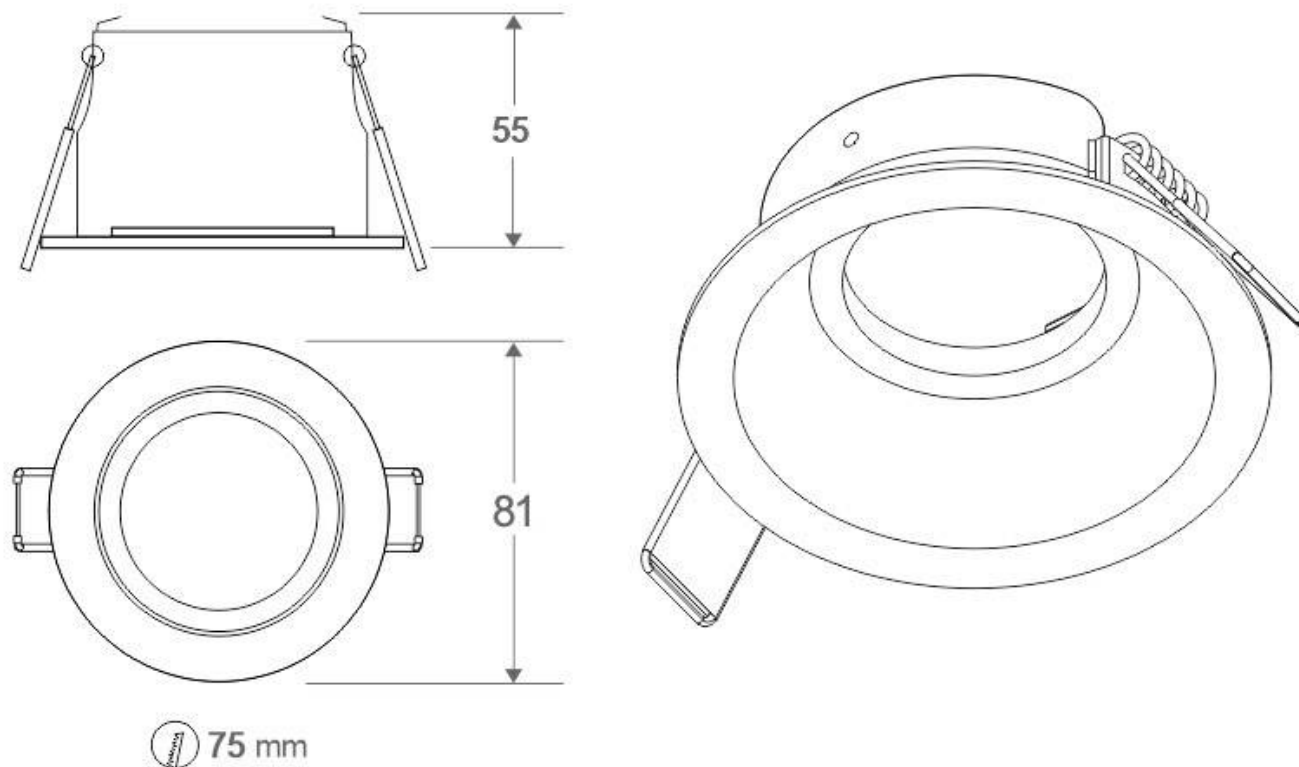

ESQUEMA DE INSTALACIÓN