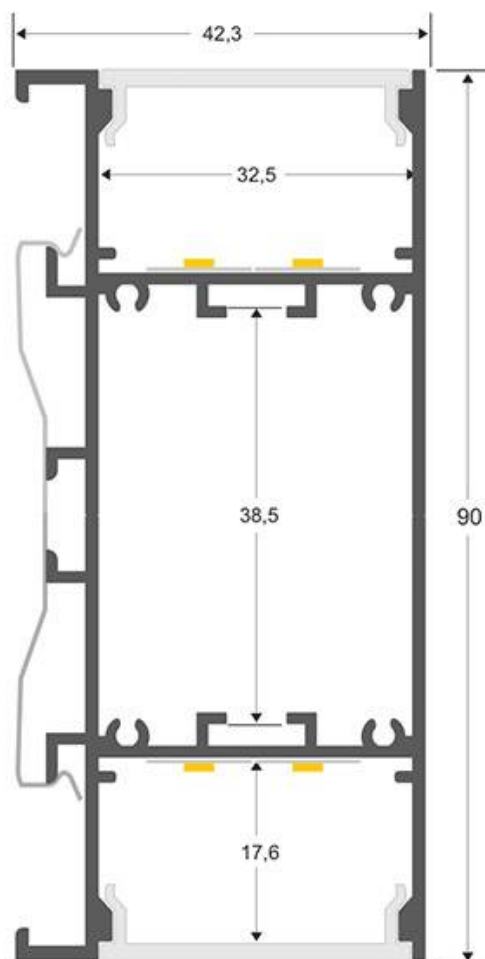

ESQUEMA DE INSTALACIÓN