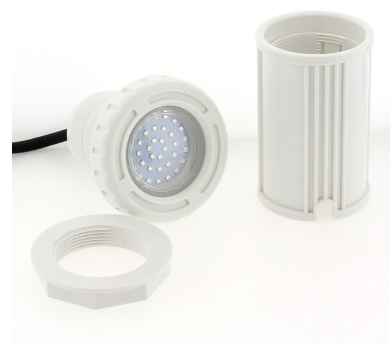

Foco Led sumergible Empotrado, DC12V, 6W, RGB, IP68, 2 hilos, SL1

Foco mini para Piscina, sumergible RGB de 2 hilos con controlador interno para empotrar fabricado en ABS + PC de gran resistencia que permite soportar las condiciones más adversas. De reducido tamaño y alimentación de AC/DC12V. Ideal para iluminación de piscinas, estanques, fuentes, etc. Con protección IP68 que permite su uso en zonas sumergidas. Mínima emisión de calor y mínimo consumo.

DETALLES

Foco LED Mini para Piscinas. Fabricado en ABS + PC de gran resistencia que permite soportar las condiciones más adversas. Con chip led SMD2835 de la más alta calidad y alta luminosidad. Alto índice de reproducción cromática (**CRI**), que muestra el color real de forma natural.

Requiere alimentación AC/DC12V y mando a distancia (no incluidos)

ESQUEMA DE INSTALACIÓN

Instalación

Ficha técnica

Foco Led sumergible Empotrado, DC12V, 6W, RGB, IP68, 2 hilos, SL1

LEDBOX®

GALERIA

Ficha técnica

Foco Led sumergible Empotrado, DC12V, 6W, RGB, IP68, 2 hilos, SL1

LEDBOX®

AVISO

Datos sujetos a cambios sin aviso. Excepto errores y omisiones. Asegúrese de utilizar el archivo más reciente posible.