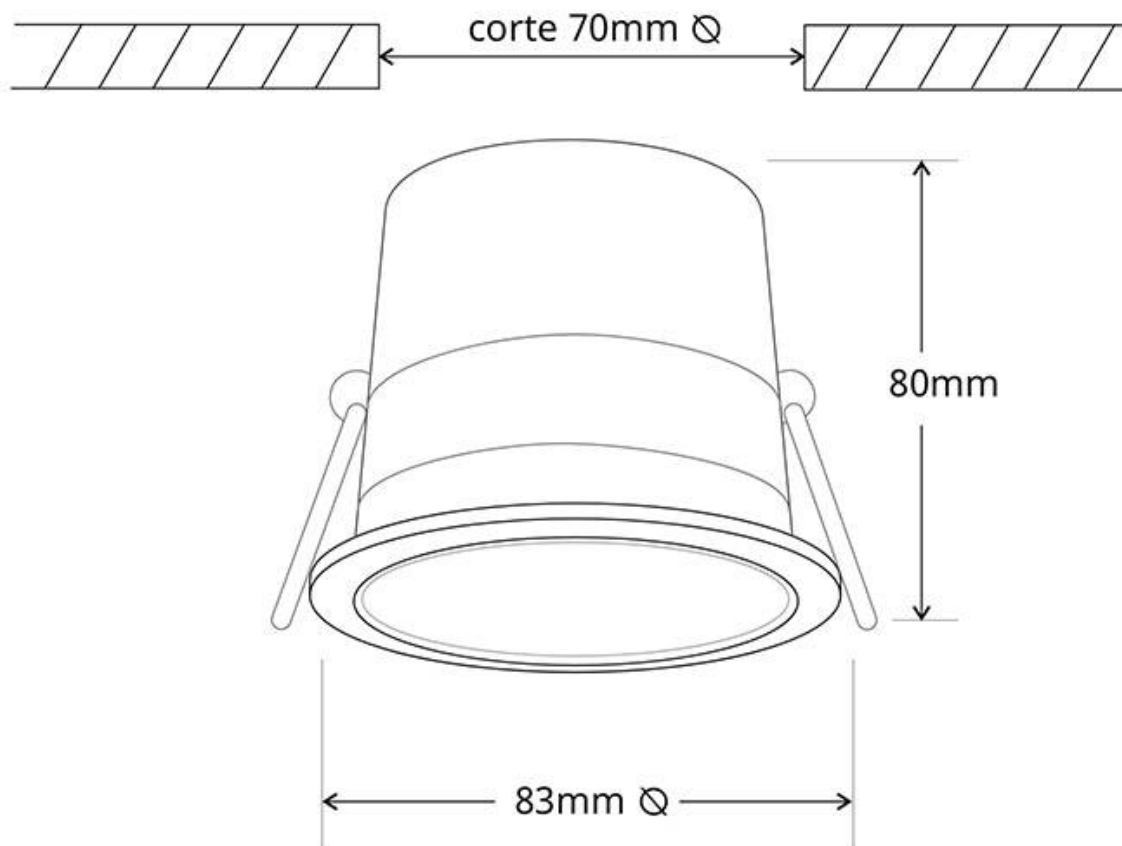

ESQUEMA DE INSTALACIÓN