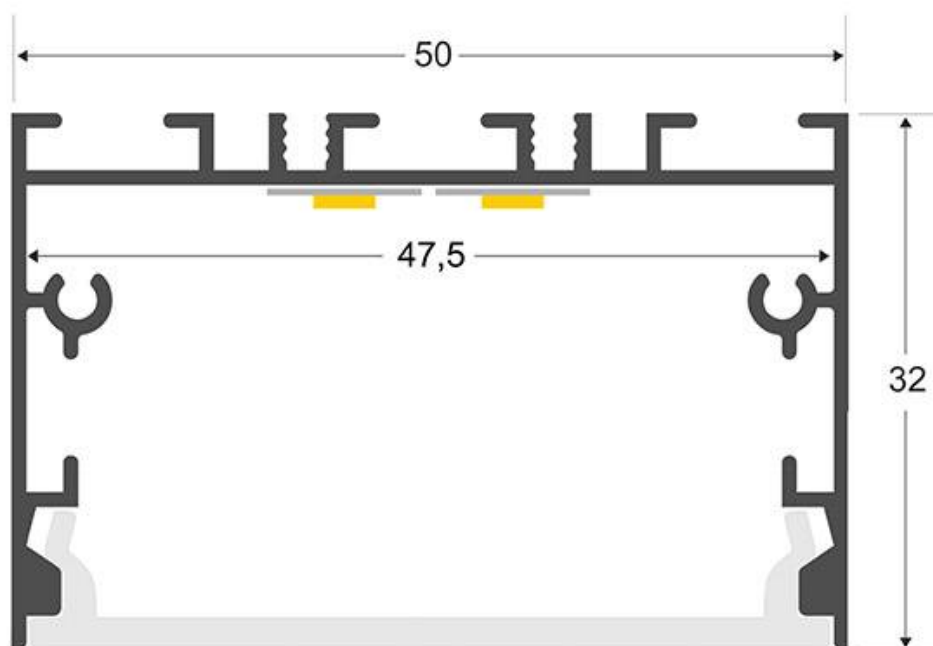

ESPECIFICACIONES

Longitud (Metros)	1 metro
Tira led - Tipo perfil	1superficie,6suspendida
Ancho alojamiento	47mm
Color	aluminio
Interior-exterior	Interior
Otros	Kit todo incluido

Referencia

LD1055620

Dimensiones del producto

54x1000x32mm

Dimensiones del packaging

5x100x5cm

Certificados

CE
ROHS
ECORAEE

DETALLES

Kit que incluye perfil de aluminio anodizado de 1 metro, cubierta opal y tapas laterales.

Para instalación suspendida (con el set de cables de suspensión LD1055123) o superficie con el clip de montaje (LD1055176).

Los perfiles LedBox son perfectos para proteger y ocultar las tiras led, lo que permite realizar instalaciones

profesionales, limpias y con estilo.

Los perfiles LedBox son adecuados tanto para tiras de led flexibles como tiras rígidas. Sus diferentes acabados y formas son adecuados para distintas aplicaciones de decoración como crear líneas de luz empotradas en cualquier tipo de material, marcaje de escalones de escalera, iluminar vitrinas y estantes, bajos de armarios de cocina, soluciones estéticas en baños, barandillas, etc. El

Ficha técnica

KIT - Perfil aluminio ZAKY para tiras LED, 1 metro

LEDBOX®

único límite es tu imaginación.

ESQUEMA DE INSTALACIÓN

GALERIA

AVISO

Datos sujetos a cambios sin aviso. Excepto errores y omisiones. Asegúrese de utilizar el archivo más reciente posible.