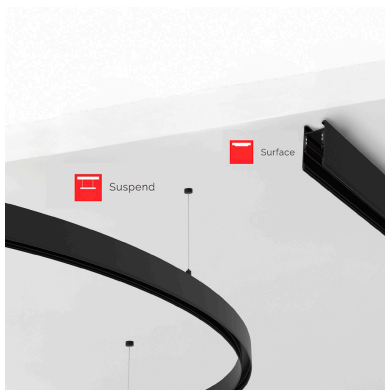

MAGNETIC TRACK ROUND Carril negro 1000mm

Carril redondo de 100 cm de diámetro de color negro para instalar en superficie o suspendido. Incorpora banda magnética y pistas eléctricas para conectar las luminarias MAGNETIC ROUND de forma rápida y fácil.

Certificados
CE
ROHS
ECORAE

DETALLES

Carril redondo de 100 cm de diámetro de color negro para instalar en superficie o suspendido. Incorpora banda

magnética y pistas eléctricas para conectar las luminarias MAGNETIC ROUND de forma rápida y fácil.

ESQUEMA DE INSTALACIÓN

GALERIA

AVISO

Datos sujetos a cambios sin aviso. Excepto errores y omisiones. Asegúrese de utilizar el archivo más reciente posible.