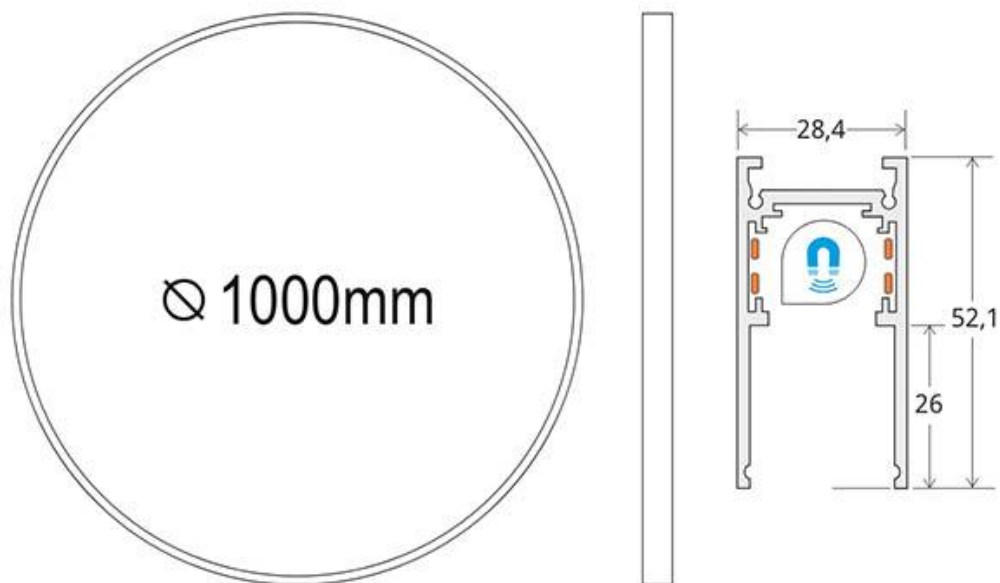

ESQUEMA DE INSTALACIÓN