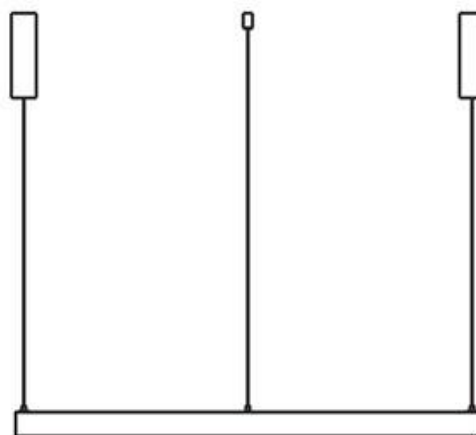

ESQUEMA DE INSTALACIÓN