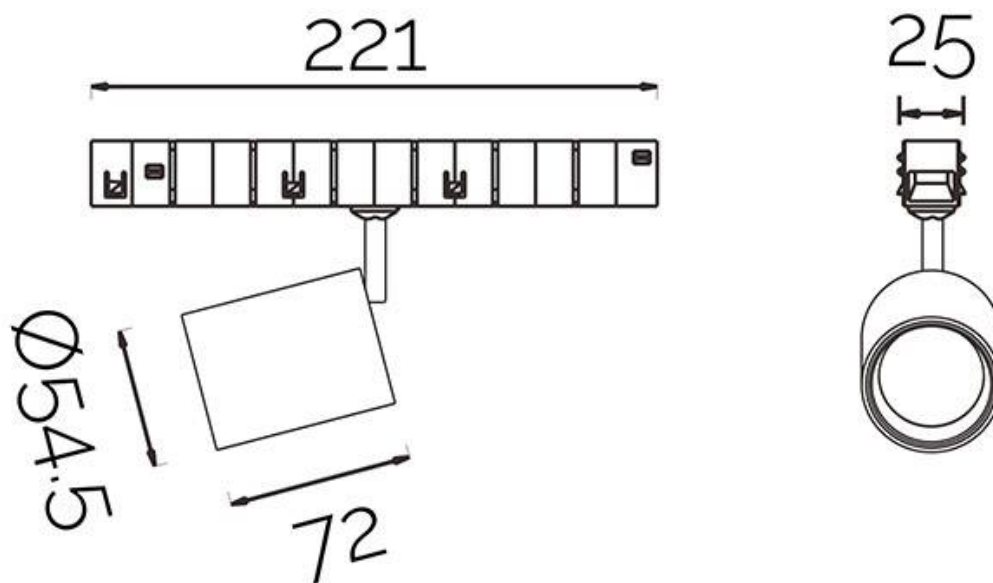

#### Dimensiones del producto

55x221x72mm

## Ficha técnica

SPOT FLEX 48V, 10W, 30°, UGR<12

LEDBOX®

Con un cuidado diseño ideal para todo tipo de iluminación técnica, oficinas, museos, hogar, comercial, etc. El mejor

sistema para la iluminación de cualquier espacio, y fácilmente ampliable.

## ESQUEMA DE INSTALACIÓN