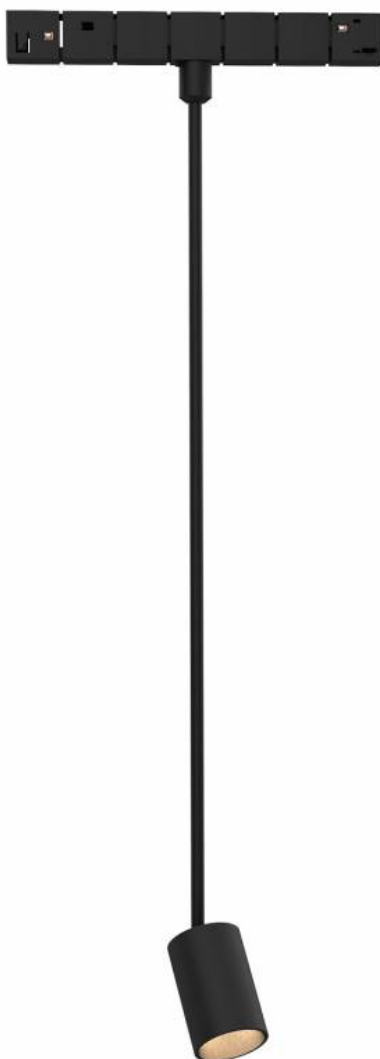

SPOT Pendant FLEX 48V, 5W, 24º, 620mm

Foco Led para Carril Magnético redondo. Instalación rápida y sencilla, insertar en el carril y listo para funcionar.

ESPECIFICACIONES

Potencia	5W
Flujo luminoso	425lm
Ángulo de apertura	24º
Temperatura de color	3000K
CRI	90
Alimentación	DC48V
Chip	CREE COB
Foco carril - Tipo	Monofásico
Movilidad	Orientable
Color	negro
Interior-exterior	Interior
Protección IP	IP20
Etiqueta energética	A++

Referencia

LD1014532

Color de luz

Blanco cálido

Dimensiones del producto

45x221,0x623mm

Dimensiones del packaging

7x22x65cm

Ficha técnica

SPOT Pendant FLEX 48V, 5W, 24º, 620mm

LEDBOX®

Con un cuidado diseño ideal para todo tipo de iluminación técnica, oficinas, museos, hogar, comercial, etc. El mejor

sistema para la iluminación de cualquier espacio, y fácilmente ampliable.

ESQUEMA DE INSTALACIÓN

Ficha técnica

SPOT Pendant FLEX 48V, 5W, 24°, 620mm

LEDBOX®

GALERIA

AVISO

Datos sujetos a cambios sin aviso. Excepto errores y omisiones. Asegúrese de utilizar el archivo más reciente posible.