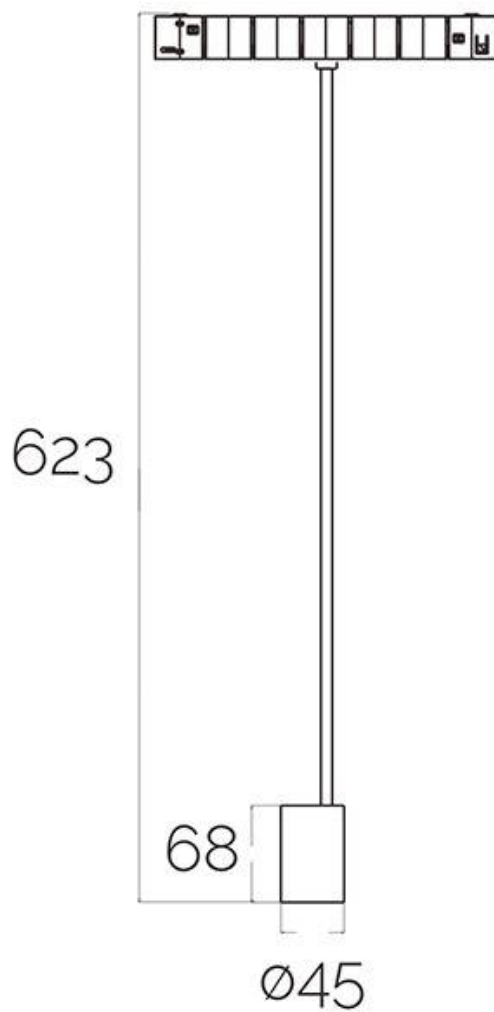

SPOT Pendant FLEX 48V, 5W, 24º, 620mm

Foco Led para Carril Magnético redondo. Instalación rápida y sencilla, insertar en el carril y listo para funcionar.

ESPECIFICACIONES

Potencia	5W
Flujo luminoso	425lm
Ángulo de apertura	24º
Temperatura de color	3000K
CRI	90
Alimentación	DC48V
Chip	CREE COB
Foco carril - Tipo	Monofásico
Movilidad	Orientable
Color	negro
Interior-exterior	Interior
Protección IP	IP20
Etiqueta energética	A++

Referencia

LD1014532

Color de luz

Blanco cálido

Dimensiones del producto

45x221,0x623mm

Dimensiones del packaging

7x22x65cm

Ficha técnica

SPOT Pendant FLEX 48V, 5W, 24º, 620mm

LEDBOX®

Con un cuidado diseño ideal para todo tipo de iluminación técnica, oficinas, museos, hogar, comercial, etc. El mejor

sistema para la iluminación de cualquier espacio, y fácilmente ampliable.

ESQUEMA DE INSTALACIÓN

Ficha técnica

SPOT Pendant FLEX 48V, 5W, 24°, 620mm

LEDBOX®

GALERIA

AVISO

Datos sujetos a cambios sin aviso. Excepto errores y omisiones. Asegúrese de utilizar el archivo más reciente posible.