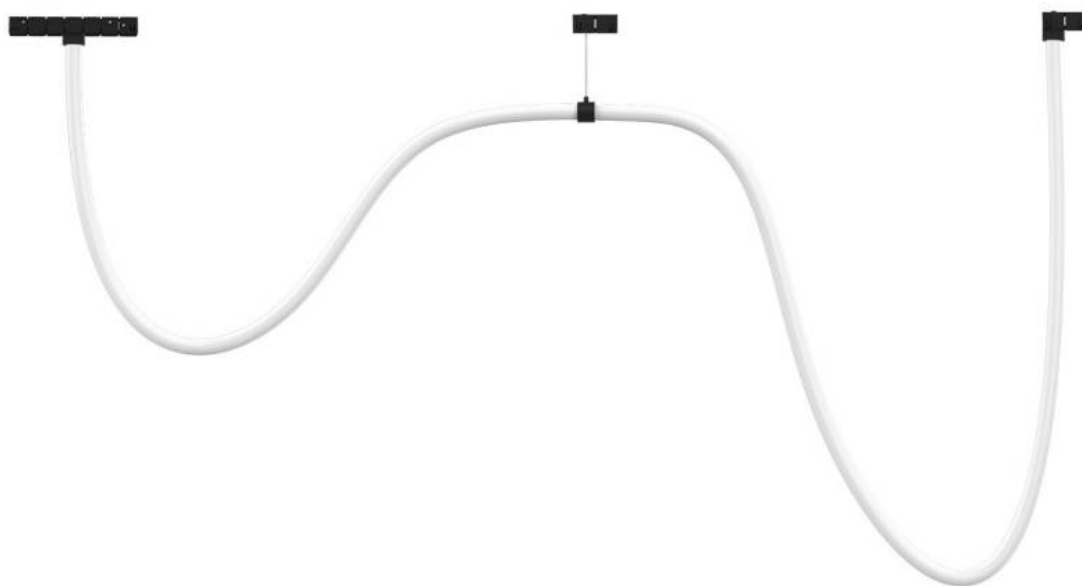

TUBE Pendant FLEX 48V, 30W, 360°, 2m

Tubo flexible de silicona con iluminación Led 360° de 2 metros de longitud para Carril Magnético redondo. Instalación rápida y sencilla, insertar en el carril y listo para funcionar.

Certificados

CE
ROHS
ECORAAE

DETALLES

Tubo flexible de silicona con iluminación Led 360° de 2 metros de longitud para Carril Magnético redondo.

Instalación rápida y sencilla, insertar en el carril y listo para funcionar.

Ficha técnica

TUBE Pendant FLEX 48V, 30W, 360º, 2m

LEDBOX®

Un nuevo concepto en iluminación técnica que facilita la instalación y movilidad de las luminarias insertadas en el carril magnético.

Con un cuidado diseño ideal para todo tipo de iluminación técnica, oficinas, museos, hogar, comercial, etc. El mejor sistema para la iluminación de cualquier espacio, y fácilmente ampliable.

Ficha técnica

TUBE Pendant FLEX 48V, 30W, 360º, 2m

LEDBOX®

Ficha técnica

TUBE Pendant FLEX 48V, 30W, 360º, 2m

LEDBOX®

GALERIA

AVISO