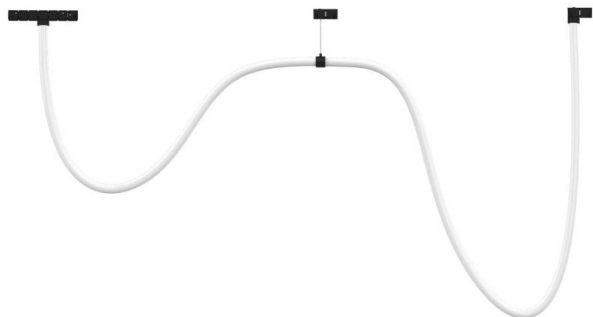

TUBE Pendant FLEX 48V, 30W, 360°, 2m

Tubo flexible de silicona con iluminación Led 360° de 2 metros de longitud para Carril Magnético redondo. Instalación rápida y sencilla, insertar en el carril y listo para funcionar.

ESPECIFICACIONES

Potencia	30W
Flujo luminoso	2700lm
Ángulo de apertura	360°
Temperatura de color	3000K
CRI	90
Alimentación	DC48V
Chip	CREE COB
Foco carril - Tipo	Monofásico
Movilidad	Orientable
Color	negro
Interior-exterior	Interior
Protección IP	IP20
Iluminación para...	Profesional
Etiqueta energética	A++

Referencia

LD1014538

Color de luz

Blanco cálido

Dimensiones del producto

104x2000x200mm

Dimensiones del packaging

20x30x30cm

Certificados

CE
ROHS
ECORAAE

DETALLES

Tubo flexible de silicona con iluminación Led 360° de 2 metros de longitud para Carril Magnético redondo.

Instalación rápida y sencilla, insertar en el carril y listo para funcionar.