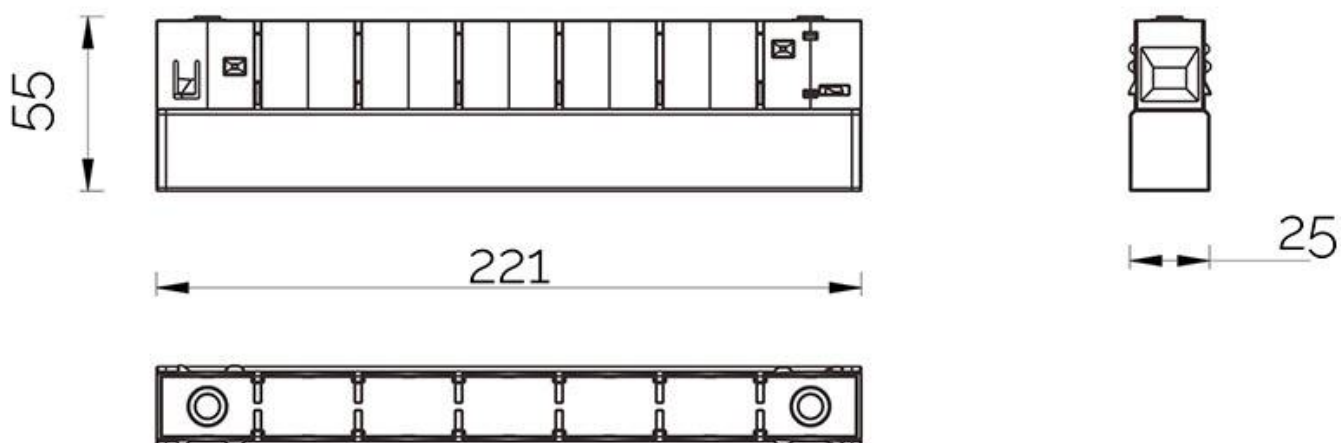

#### Dimensiones del producto

25x221x55mm

## Ficha técnica

FLOOD FLEX 48V, 10W, 120º, UGR<12

LEDBOX®

carril magnético.

Con un cuidado diseño ideal para todo tipo de iluminación

técnica, oficinas, museos, hogar, comercial, etc. El mejor sistema para la iluminación de cualquier espacio, y fácilmente ampliable.

## ESQUEMA DE INSTALACIÓN