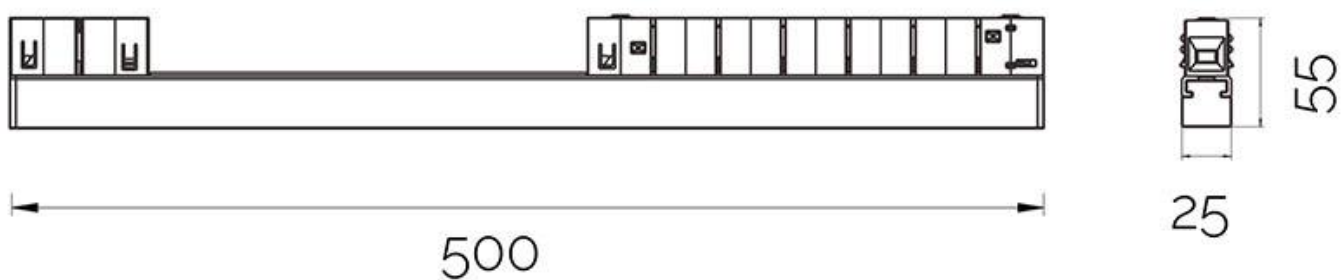

FLOOD FLEX 48V, 10W, 120º, UGR<12, 50cm

Barra lineal Led para Carril Magnético redondo. Instalación rápida y sencilla, insertar en el carril y listo para funcionar.

ESPECIFICACIONES

Potencia	10W
Flujo luminoso	900lm
Ángulo de apertura	120º
Temperatura de color	3000K
CRI	90
Alimentación	DC48V
Chip	CREE COB
Foco carril - Tipo	Monofásico
Movilidad	Orientable
Color	negro
Interior-exterior	Interior
Protección IP	IP20
Etiqueta energética	A++

Referencia

LD1014541

Color de luz

Blanco cálido

Dimensiones del producto

25x500x55mm

Dimensiones del packaging

3x50x6cm

Certificados

CE
ROHS
ECORAE

DETALLES

Barra lineal Led para Carril Magnético redondo. Instalación rápida y sencilla, insertar en el carril y listo para funcionar.

Un nuevo concepto en iluminación técnica que facilita la instalación y movilidad de las luminarias insertadas en el carril magnético.

ESQUEMA DE INSTALACIÓN

GALERIA

AVISO

Datos sujetos a cambios sin aviso. Excepto errores y omisiones. Asegúrese de utilizar el archivo más reciente posible.