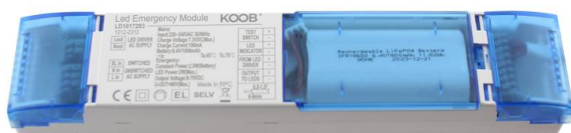

Módulo LED de emergencia 3-55W-6,4V/1800mA Litio

Módulo de emergencia con batería recargable y sustituible de Litio de gran capacidad que proporciona energía en caso de fallo eléctrico para luminarias Led de 3 a 55W con un 30% de potencia en caso de fallo en el suministro de electricidad. Salida voltaje 9-75VDC

ESPECIFICACIONES

Alimentación	AC220V
Tensión de funcionamiento	AC220-240V - 50/60Hz
Interior-exterior	Interior
Protección IP	IP20
Batería	Litio
Otros	Batería recargable

Referencia

LD1017293

Dimensiones del producto

46x230x28mm

Dimensiones del packaging

5,5x24,5x3cm

Certificados

CE
ROHS
ECORAEE

DETALLES

Módulo de emergencia con batería recargable para proporcionar energía en caso de fallo eléctrico para luminarias Led de 3 a 55W. Proporciona una autonomía de hasta 180 minutos dependiendo de la potencia del led instalado (al 30% de potencia).

NO COMPATIBLE con luminarias led sin driver (Driverless) IC/SSD

Emergencia no permanente: Conectado el módulo de emergencia a la red eléctrica, se carga la batería y la luminaria permanece apagada. Cuando hay un fallo en el suministro eléctrico, la luminaria se enciende automáticamente con una luminosidad del 30% aproximadamente alimentándose de la batería. De esta forma puedes convertir cualquier luminaria led en una emergencia.