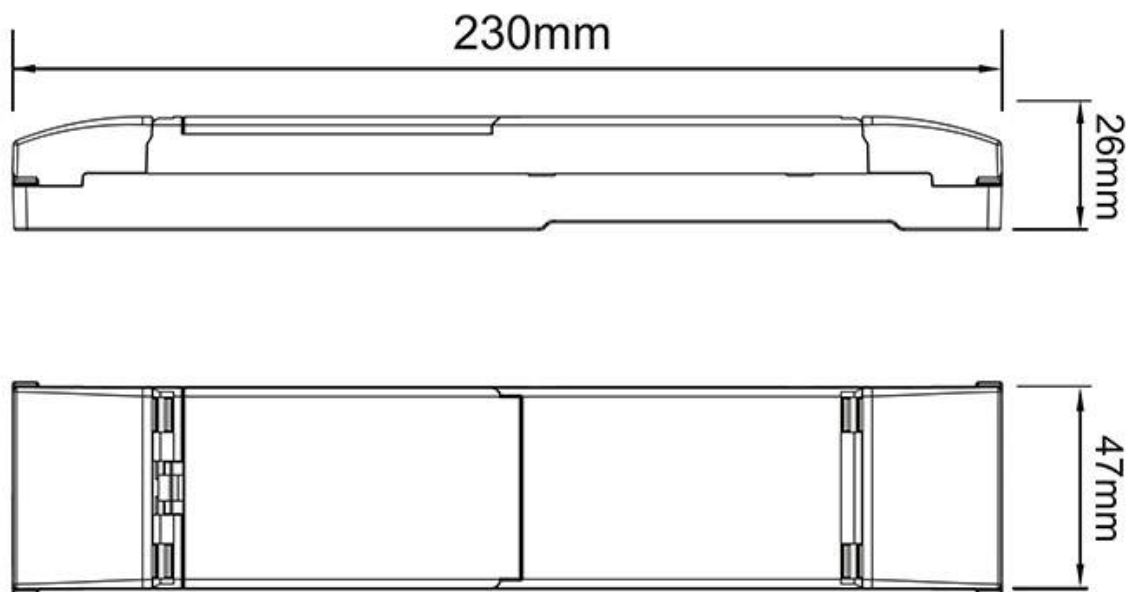

ESQUEMA DE INSTALACIÓN