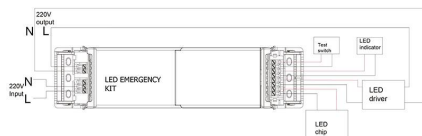

Ficha técnica

Módulo LED de emergencia 3-55W-6,4V/1800mA Litio

LEDBOX®

* Ver esquema de conexión

Instalación: Conecta la luminaria LED y el driver al módulo de emergencia. Es importante respetar las polaridades de los cables (La garantía no cubre la sustitución en caso de error en la instalación) Conecta el driver LED y el módulo de emergencia a la red 220V.

Incluye botón de test y led de actividad.

Características técnicas:

- Tipo de Batería: LiFePO4 - Litio-Ferrofosfato -LPF recargable 6,4V - 1800mAh (la batería se suministra sin conectar para su protección, solo hay que conectarla en el momento de la instalación)
- Voltaje de salida DC9V-75V
- Tiempo de carga completo: 24 horas
- Autonomía batería: **hasta 3 horas de autonomía.**

ESQUEMA DE INSTALACIÓN

Instalación

GALERIA

AVISO

Datos sujetos a cambios sin aviso. Excepto errores y omisiones. Asegúrese de utilizar el archivo más reciente posible.