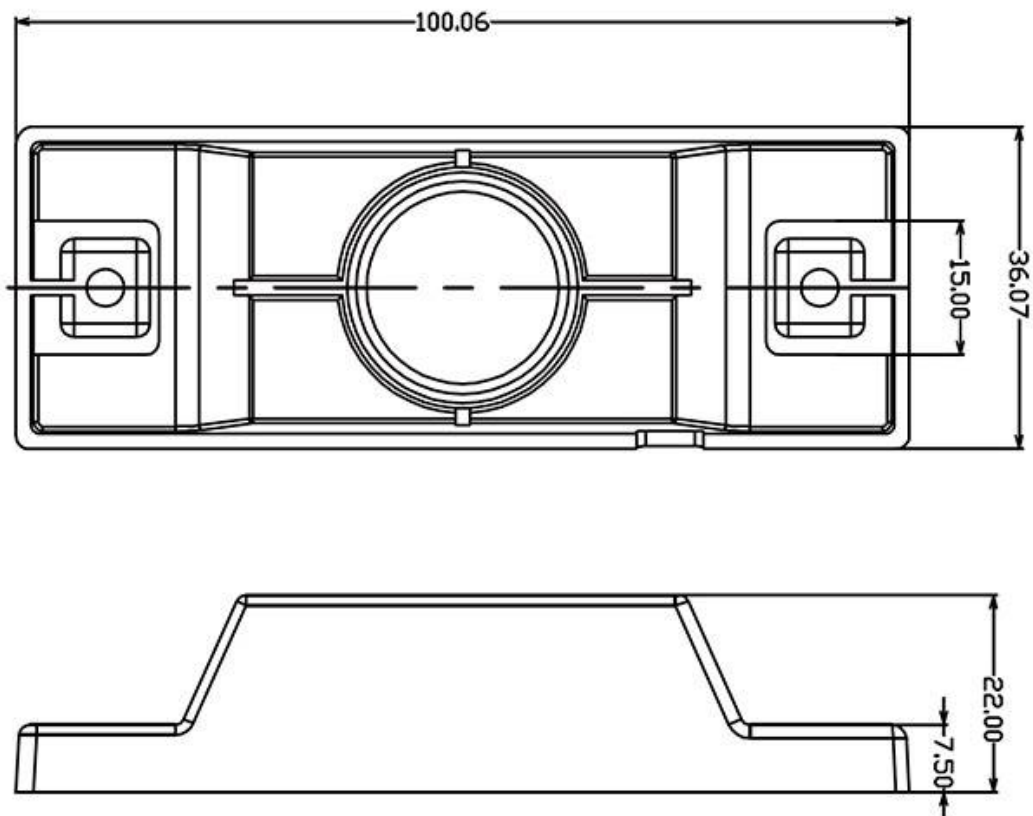

ESQUEMA DE INSTALACIÓN