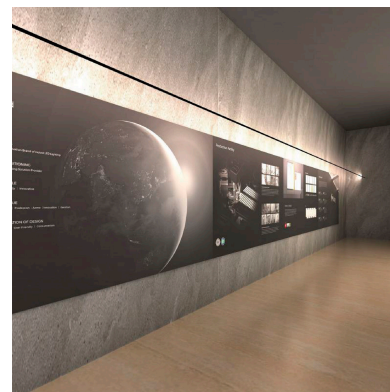

Ficha técnica

Kit SKYline iluminación lineal, COB 320led/m, 60W, 5m

LEDBOX®

GALERIA