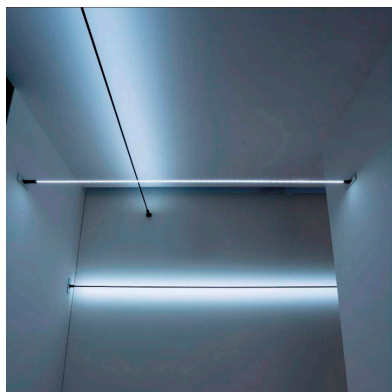

Ficha técnica

Kit SKYline iluminación lineal, COB 320led/m, 60W, 5m

LEDBOX®

GALERIA