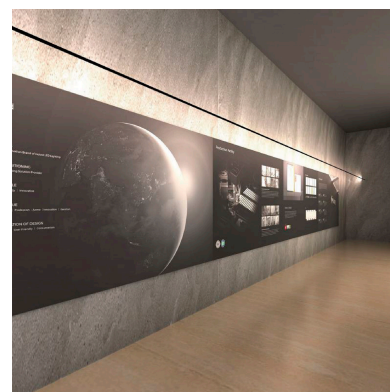

SKYline es un nuevo concepto en iluminación lineal suspendida. Flexible y con múltiples posibilidades de instalación e iluminación para grandes espacios.

Con una estética limpia y minimalista es ideal para la iluminación en exposiciones, decoración, hoteles, pasillos, etc. Crea espacios únicos de forma sencilla.

Con un diseño limpio y arquitectónico en donde la última tecnología led es adaptada a la simplicidad del sistema SKYline que ofrece una iluminación lineal que puede ser

directa, indirecta o bañador de pared.

Características:

Flexible y fácil instalación. Mínimas modificaciones en las paredes para su instalación.

Alta calidad de sus materiales. Banda flexible de aleación de acero + zinc. Duradera y no deformable.

Posibilidad de ajuste hasta 45°. Múltiples posibilidades de iluminación: luz indirecta, luz directa, bañador de pared.

ESQUEMA DE INSTALACIÓN

Distribución lumínica

Distribución de luminosidad

Instalación

GALERIA