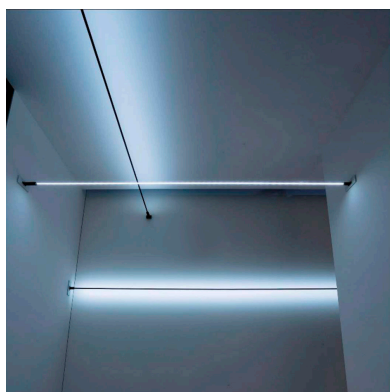

SKYline es un nuevo concepto en iluminación lineal suspendida. Flexible y con múltiples posibilidades de instalación e iluminación para grandes espacios.

Con una estética limpia y minimalista es ideal para la iluminación en exposiciones, decoración, hoteles, pasillos, etc. Crea espacios únicos de forma sencilla.

Con un diseño limpio y arquitectónico en donde la última tecnología led es adaptada a la simplicidad del sistema SKYline que ofrece una iluminación lineal que puede ser

directa, indirecta o bañador de pared.

Características:

Flexible y fácil instalación. Mínimas modificaciones en las paredes para su instalación.

Alta calidad de sus materiales. Banda flexible de aleación de acero + zinc. Duradera y no deformable.

Posibilidad de ajuste hasta 45°. Múltiples posibilidades de iluminación: luz indirecta, luz directa, bañador de pared.

ESQUEMA DE INSTALACIÓN

Distribución lumínica

Distribución de luminosidad

Instalación

GALERIA