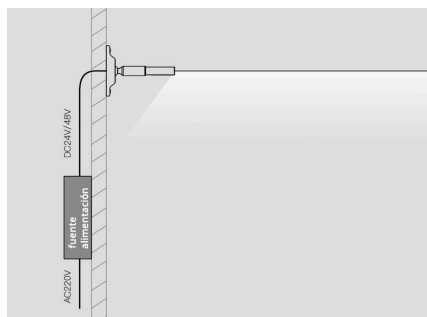

Instalación