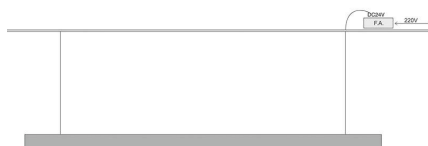

Instalación