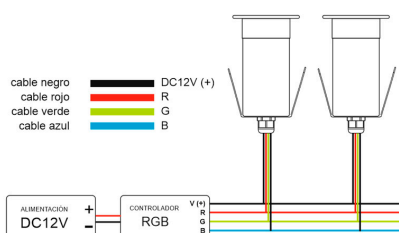

ESPECIFICACIONES

Potencia	3W
Ángulo de apertura	30º
Longitud de onda	R-620-630 / G-510-525 / B-455-470nm
Alimentación	DC12V
Chip	CREE
Forma y corte	Circular 35mm
Interior-exterior	Exterior
Protección IP	IP68
Otros	Tránsito no rodado

Certificados

CE
ROHS
ECORAEE

DETALLES

Foco Led RGB empotrable, baliza led para empotrar, con el que es posible conseguir cualquier color de luz. Es posible controlar el color de luz, intensidad, efectos, encendido/apagado con un controlador externo RGB (no incluido).

No se puede instalar en agua salada. (Nicho empotrable No

Ficha técnica

Foco Led sumergible LAND MINI, 3W, RGB, IP68 (RGB/V+)

LEDBOX®

incluido)

La **Baliza Led LAND** tiene un tamaño reducido que lo hacen ideal para utilizar como baliza empotrada en suelo o pared para señalizar e iluminar zonas de paso.

Requiere alimentación DC12V y controlador RGB

ESQUEMA DE INSTALACIÓN

Instalación

Ficha técnica

Foco Led sumergible LAND MINI, 3W, RGB, IP68 (RGB/V+)

LEDBOX[®]

GALERIA

Ficha técnica