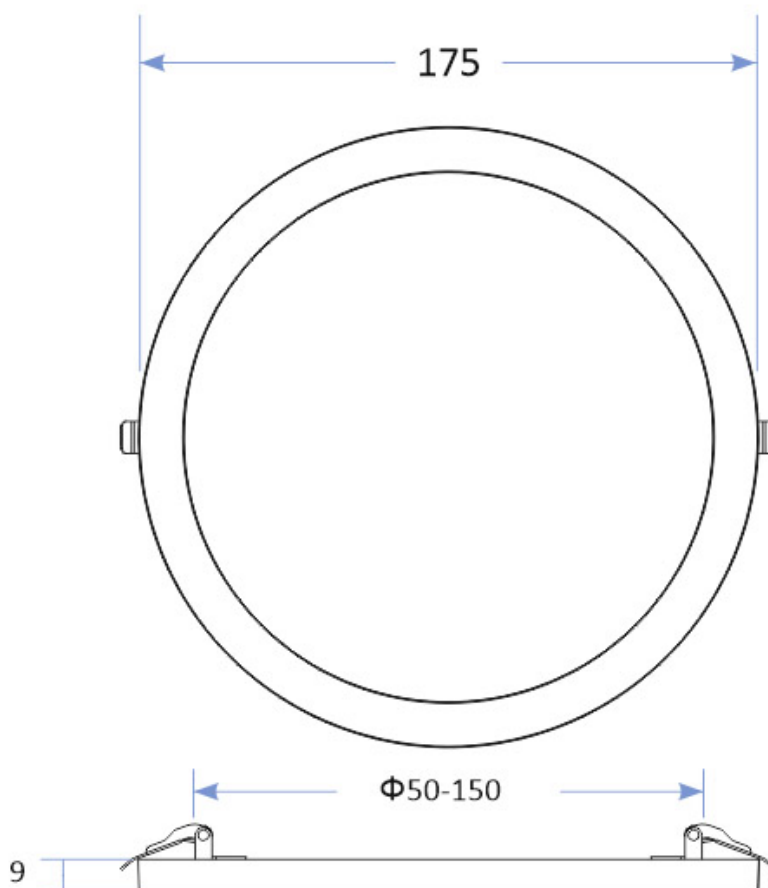

ESQUEMA DE INSTALACIÓN