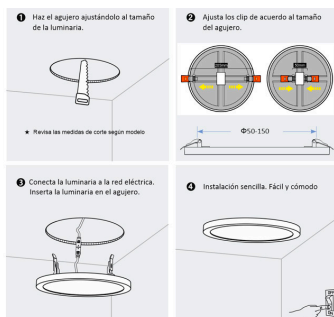

Downlight / Plafón Led KRAMFOR EPISTAR 15W Ajustable

Con un nuevo sistema que permite ajustarse perfectamente al diámetro del agujero gracias a un sencillo sistema de deslizamiento de los muelles de fijación desde Ø50mm hasta Ø150mm. Con chip led EPISTAR de alta luminosidad. Downlight Led 15w extraplano construido con cuerpo de aluminio y amplio difusor. Gran ángulo de apertura, proporciona iluminación general con una máxima eficiencia.

Dimensiones del producto
175x175x20mm

Dimensiones del packaging
20x20x3cm

Certificados
CE
ROHS
ECORAE

MODELOS

Color de luz	Temperatura color (k)	Luminosidad (lm)
Blanco cálido	3000K	1380lm
Blanco neutro	4000K	1430lm
Blanco frío	6000K	1500lm

DETALLES

Si tienes problemas porque el agujero es muy grande o muy pequeño para instalar el downlight, el nuevo modelo KRAMFOR LED te ofrece la solución con su sistema de **sujecciones ajustables** que te permiten adaptarlo a agujeros **desde Ø50mm hasta Ø150mm**. Un nuevo downlight LED 15w.

ESQUEMA DE INSTALACIÓN

Instalación

GALERIA

AVISO

Datos sujetos a cambios sin aviso. Excepto errores y omisiones. Asegúrese de utilizar el archivo más reciente posible.