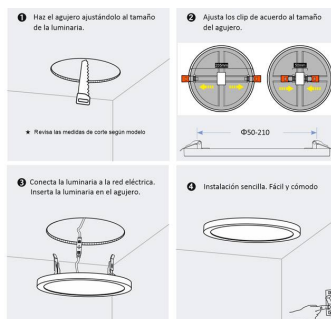

Downlight / Plafón Led KRAMFOR EPISTAR 20W Ajustable

Con un nuevo sistema que permite ajustarse perfectamente al diámetro del agujero gracias a un sencillo sistema de deslizamiento de los muelles de fijación desde Ø50mm hasta Ø210mm. Con chip led EPISTAR de alta luminosidad. Downlight Led 20w extraplano construido con cuerpo de aluminio y amplio difusor. Gran ángulo de apertura, proporciona iluminación general con una máxima eficiencia.

Dimensiones del producto
230x230x20mm

Dimensiones del packaging
25x25x3cm

Certificados
CE
ROHS
ECORAE

MODELOS

Color de luz	Temperatura color (k)	Luminosidad (lm)
Blanco cálido	3000K	1500lm
Blanco neutro	4000K	1600lm
Blanco frío	6000K	1700lm

DETALLES

Si tienes problemas porque el agujero es muy grande o muy pequeño para instalar el downlight, el nuevo modelo KRAMFOR LED te ofrece la solución con su sistema de **sujecciones ajustables** que te permiten adaptarlo a agujeros **desde Ø50mm hasta Ø210mm**. Un nuevo downlight LED 20w.

ESQUEMA DE INSTALACIÓN

Distribución lumínica

Instalación

GALERIA

AVISO

Datos sujetos a cambios sin aviso. Excepto errores y omisiones. Asegúrese de utilizar el archivo más reciente posible.