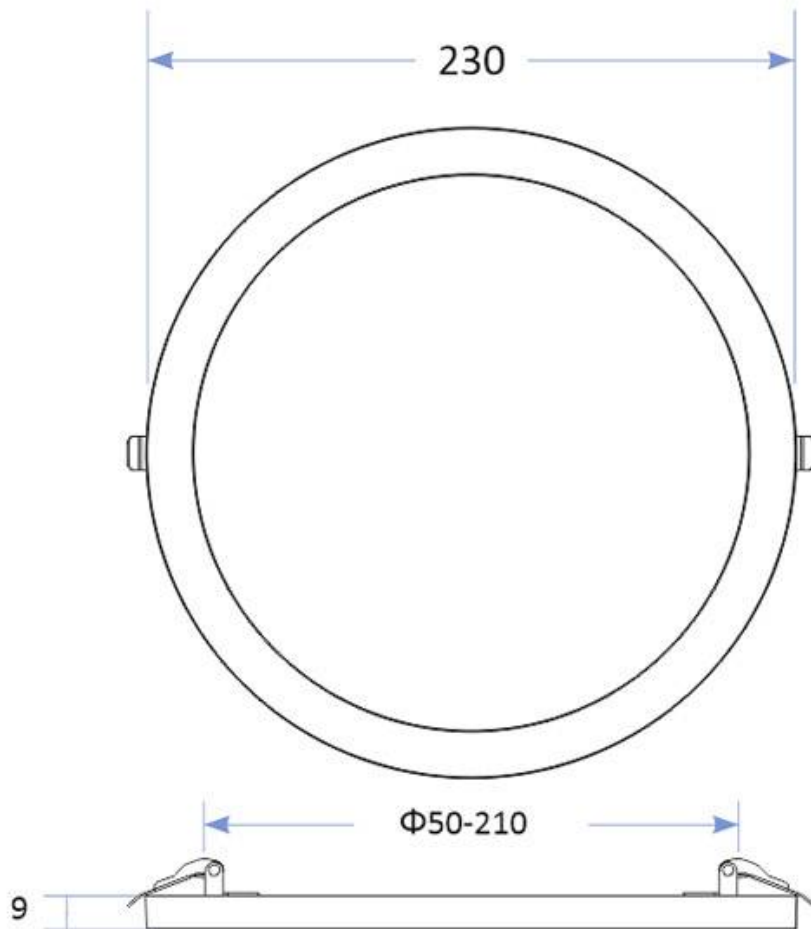

ESQUEMA DE INSTALACIÓN