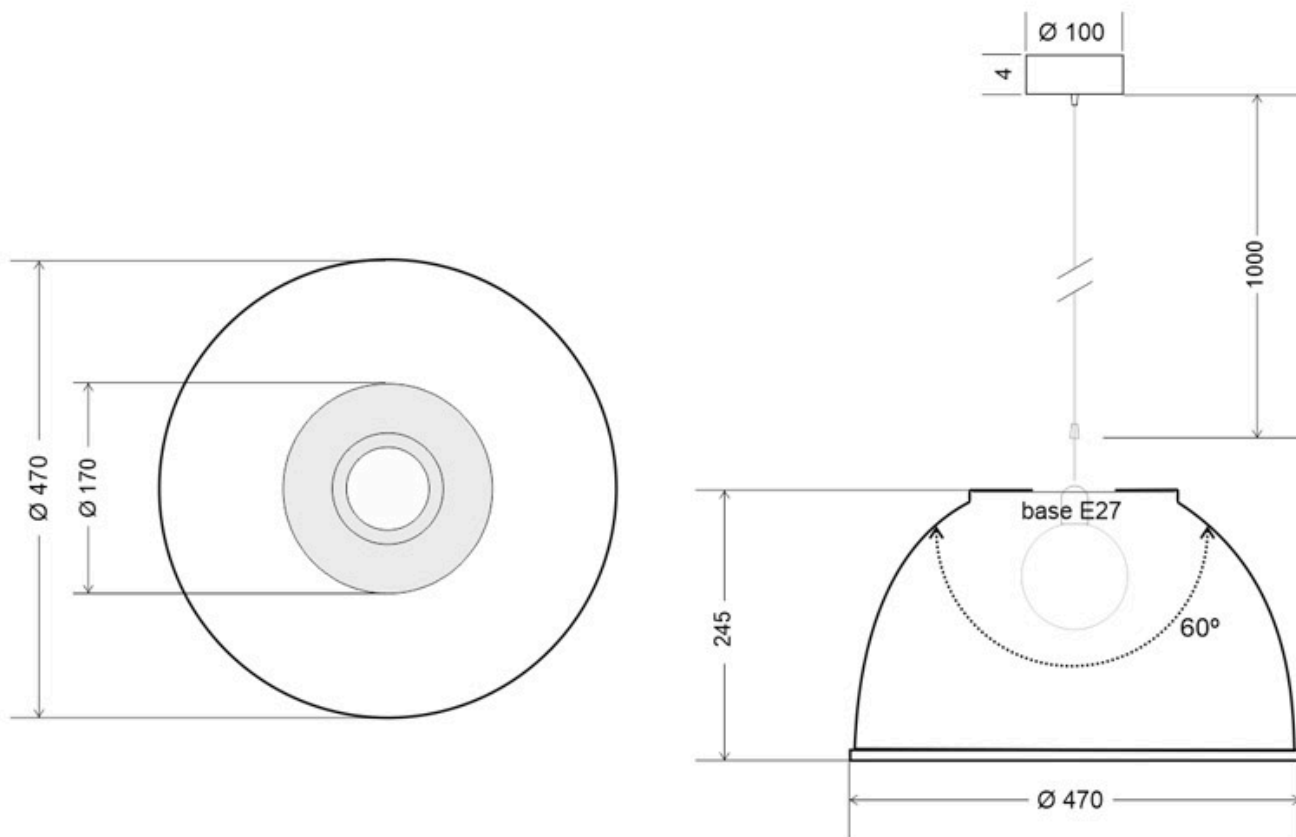

Lámpara colgante INDUSTRIAL LAMP Housing 60° Ø470mm

Luminaria colgante con reflector de aluminio y cable transparentes de 2x0,75mm de 1 metro con casquillo E27. Esta lámpara ofrece una iluminación general para cualquier ambiente moderno.

ESPECIFICACIONES

DETALLES

Luminaria colgante con reflector de aluminio y cable de 1 metro (consulta para hacer con otras longitudes).

Incorpora casquillo E27, completa la lámpara con la bombilla que más se ajuste a tus necesidades. Esta lámpara ofrece una iluminación general a la vez que decora.

Su gran tamaño y facilidad de instalación y altura ajustable hacen de esta lámpara la solución ideal para cualquier espacio.

NO incluye bombilla Led

ESQUEMA DE INSTALACIÓN

GALERIA

AVISO

Datos sujetos a cambios sin aviso. Excepto errores y omisiones. Asegúrese de utilizar el archivo más reciente posible.