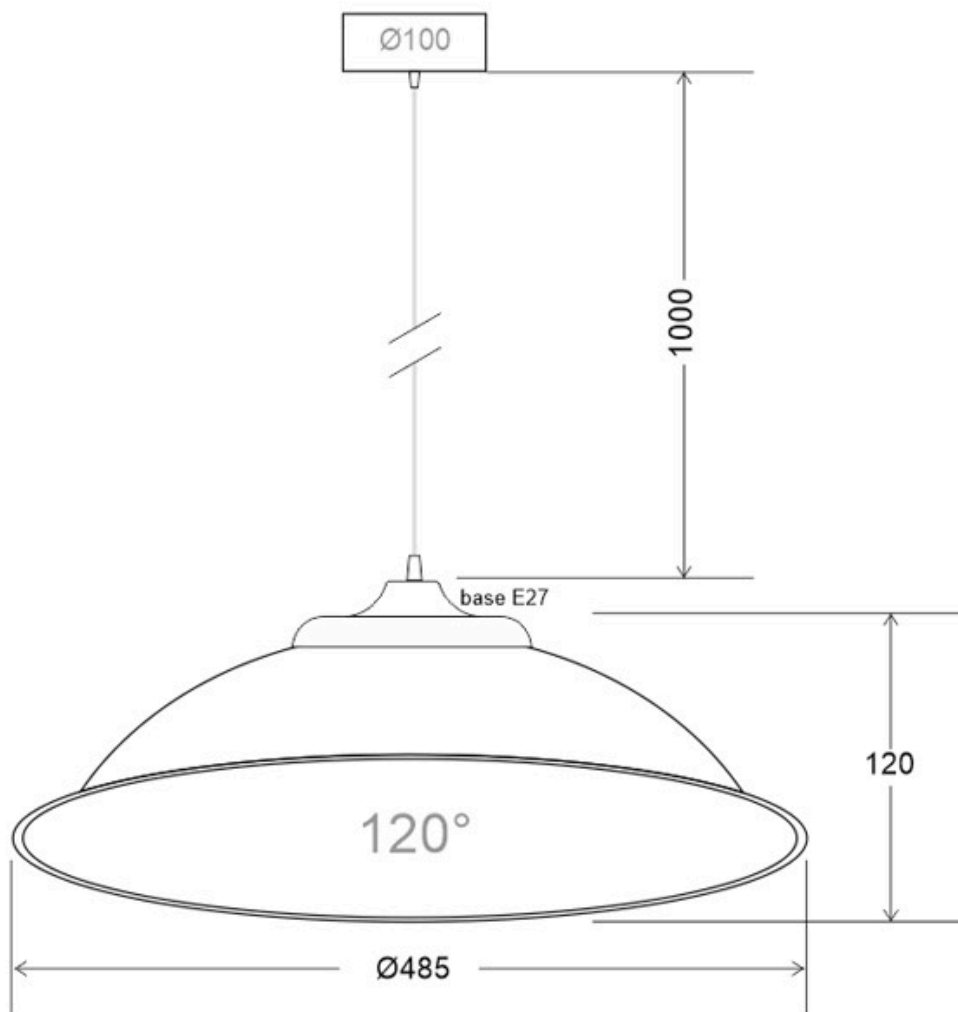

ESQUEMA DE INSTALACIÓN