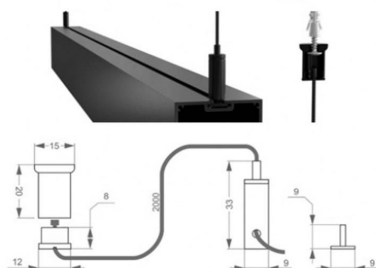

Set de 2 cables de suspensión paneles y perfiles 2m, negro

Set de 2 cables de suspensión para paneles y perfiles. Fácil instalación, materiales de calidad y cable ajustable para adaptarlo a cualquier espacio.

10x10x2cm

Certificados

CE

ROHS

ECORAE

DETALLES

Set de 2 cables de suspensión para paneles y perfiles. Fácil instalación, materiales de calidad y cable ajustable para

adaptarlo a cualquier espacio.

Longitud 2 metros. Set de 2 cables.

Ficha técnica

Set de 2 cables de suspensión paneles y perfiles 2m, negro

Instalación

Ficha técnica

Set de 2 cables de suspensión paneles y perfiles 2m, negro

LEDBOX®

AVISO