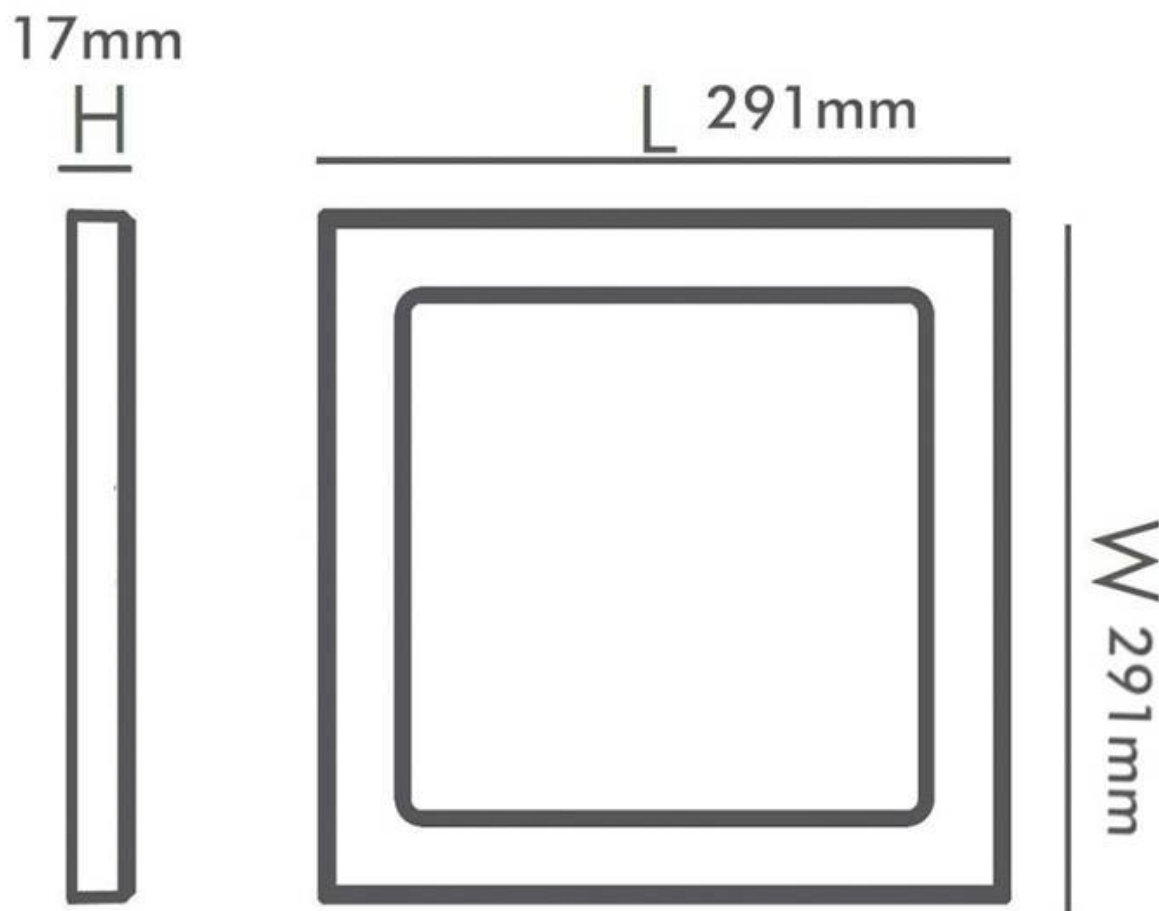

ESQUEMA DE INSTALACIÓN