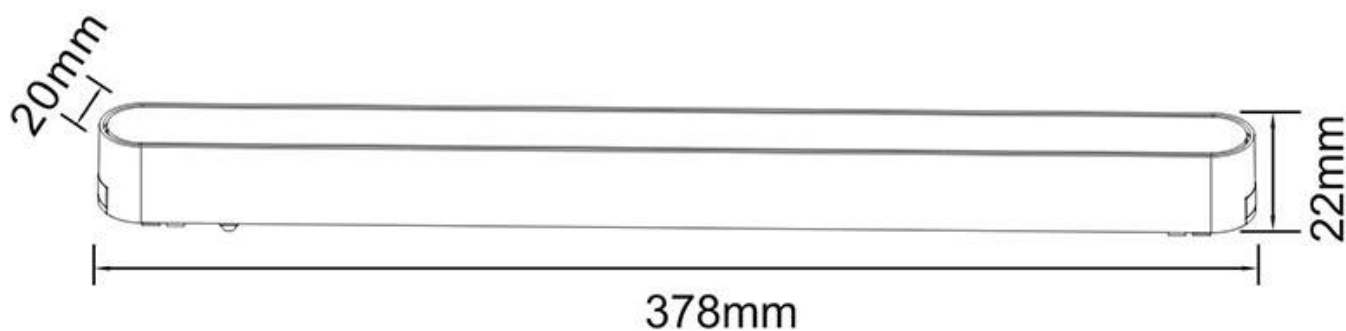

ESPECIFICACIONES

| | |
|----------------------|-------------------|
| Potencia | 18W |
| Flujo luminoso | 1800lm |
| Ángulo de apertura | 90° |
| Temperatura de color | 3000K |
| Foco carril - Tipo | Monofásico |
| Movilidad | Orientable |
| Color | blanco |
| Interior-exterior | Interior |
| Protección IP | IP20 |

Referencia

LD1014514

Color de luz

Blanco cálido

Dimensiones del producto

5,5x378x22mm

Dimensiones del packaging

6x40x3cm

Ficha técnica

Foco carril SNOW SLIM Magnetic 378mm, 48V, 18W, 90º, blanco

LEDBOX®

de herramientas concretas.

El desarrollo de diferentes conexiones y accesorios permite una flexibilidad máxima en proyectos que se ejecutan a lo largo de paredes, techos o una combinación de ambos. Sus aplicaciones se dan principalmente en espacios como salas

Ficha técnica

Foco carril SNOW SLIM Magnetic 378mm, 48V, 18W, 90°, blanco

LEDBOX®

ESQUEMA DE INSTALACIÓN

Ficha técnica

Foco carril SNOW SLIM Magnetic 378mm, 48V, 18W, 90°, blanco

LEDBOX®

GALERIA