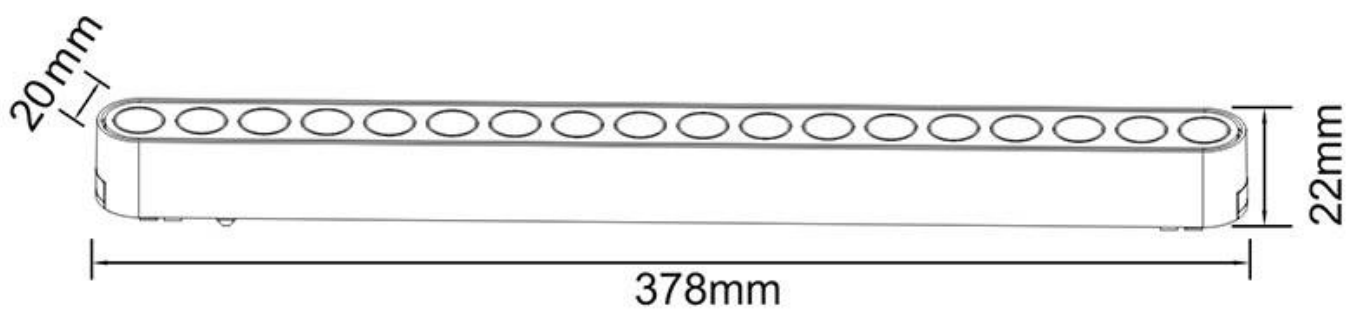

Referencia

LD1014516

Color de luz

Blanco cálido

Dimensiones del producto

5,5x378x22mm

Dimensiones del packaging

6x38x3cm

Ficha técnica

Foco carril SNOW SLIM Magnetic 378mm, 48V, 18W, 24º, UGR16, blanco

LEDBOX®

medida el trabajo con la iluminación, ya que las lámparas pueden instalarse y trasladarse por el carril sin necesidad de herramientas concretas.

Ficha técnica

Foco carril SNOW SLIM Magnetic 378mm, 48V, 18W, 24°, UGR16, blanco

LEDBOX®

ESQUEMA DE INSTALACIÓN

GALERIA

Ficha técnica

Foco carril SNOW SLIM Magnetic 378mm, 48V, 18W, 24º, UGR16, blanco

LEDBOX®